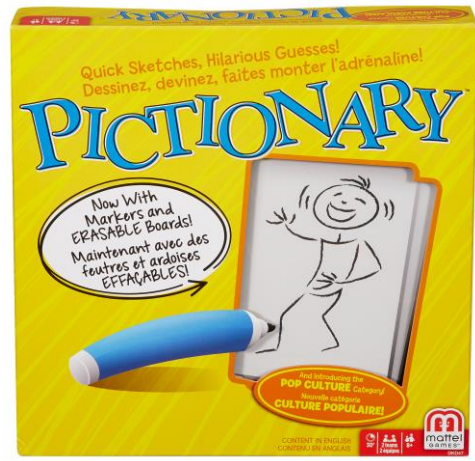

#JDY00 Pictionary™ (EAN: 0194735 29096 3) (8Y+)

Afzonderlijk verkrijgbaar en niet overal leverbaar. Afwijkende kleuren en versieringen mogelijk.

? service.mattel.com

Dutch - nl - Nederlands

Er zijn geen relevante waarschuwingen of veiligheidsinformatie die moeten worden aangebracht op het product of de verpakking, of moeten worden opgenomen in een begeleidend document, in overeenstemming met de Algemene Productveiligheidsverordening (APV) of de van toepassing zijnde geharmoniseerde wetgeving in de Unie.