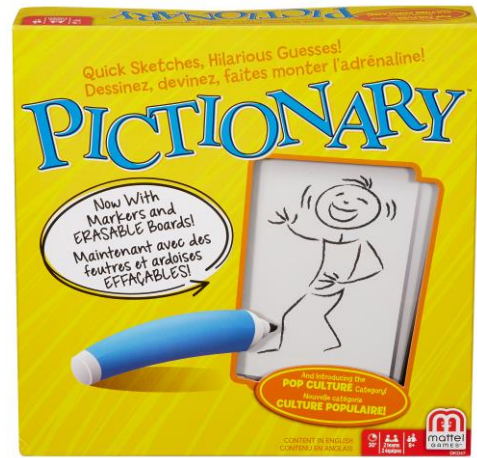

#JDY00 Pictionary™ (EAN: 0194735 29096 3) (8Y+)

Sprzedawane oddzielnie w zależności od dostępności. Kolory i elementy dekoracyjne mogą się różnić.

? service.mattel.com

Polish - pl - polski

Nie ma odpowiednich ostrzeżeń ani informacji dotyczących bezpieczeństwa, które muszą być umieszczone na produkcie lub opakowaniu, lub zawarte w towarzyszącym dokumencie, zgodnie z Ogólnym Rozporządzeniem w sprawie Bezpieczeństwa Produktów (ORBP) lub mającym zastosowanie prawem harmonizacyjnym Unii.

Zabawa inspirująca kolejne pokolenia.

©2024 Mattel. All Rights Reserved. ® and ™ designate U.S. trademarks of Mattel, except as noted. Manufactured, imported or distributed by: [Mattel Europa B.V., Gondel 1, 1186 MJ Amstelveen, Nederland, service.mattel.com](https://www.mattel.com). Mattel U.K. Limited, The Porter Building, 1 Brunel Way, Slough SL1 1FQ, UK. Distributed elsewhere by: Mattel Oyuncakçılık Tic. Ltd. Şti. İçerenköy Mah., Umut Sokak No:10-12, Quick Tower kat:2 içkapı no:15, Ataşehir 34752, İstanbul, Türkiye.

(V.10.28.2024)