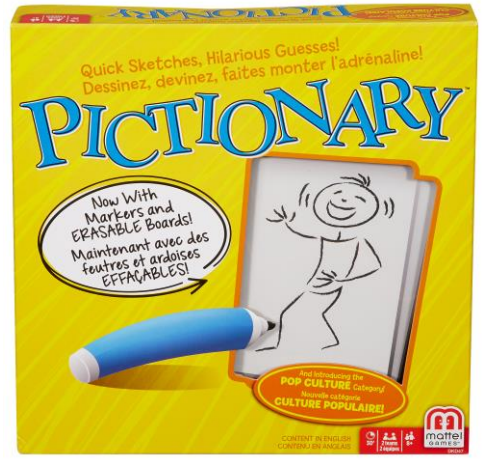

#JDY00 PICTONARY™ (EAN: 0194735 29096 3) (8Y+)

Her biri ayrı olarak satılır ve stoklarla sınırlıdır. Renkler ve süslemeler çeşitlilik gösterebilir.

? service.mattel.com

Turkish - tr - Türkçe

Genel Ürün Güvenliği Yönetmeliği (GÜGY) veya uygulanabilir Birlik uyum mevzuatı uyarınca ürüne veya ambalaja iliştilmesi veya eşlik eden bir belgede yer alması gereken ilgili bir uyarı veya güvenlik bilgisi bulunmamaktadır.

(V.10.28.2024)

Gelecek nesilleri bu yolculuğa oyunlarla hazırlıyoruz.

©2024 Mattel. All Rights Reserved. ® and ™ designate U.S. trademarks of Mattel, except as noted. Manufactured, imported or distributed by: Mattel Europa B.V., Gondel 1, 1186 MJ Amstelveen, Nederland, service.mattel.com. Mattel U.K. Limited, The Porter Building, 1 Brunel Way, Slough SL1 1FQ, UK. Distributed elsewhere by: Mattel Oyuncakçılık Tic. Ltd. Şti. İçerenköy Mah., Umut Sokak No:10-12, Quick Tower kat:2 içkapı no:15, Ataşehir 34752, İstanbul, Türkiye.