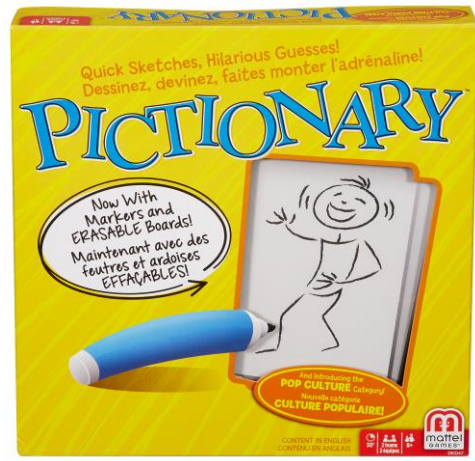

#JDY00 Pictionary™ (EAN: 0194735 29096 3) (8Y+)

Alla delar säljs separat så långt lagret räcker. Färger och dekorationer kan variera.

? service.mattel.com

Swedish - sv - svenska

Det finns inga relevanta varningar eller säkerhetsinformation som behöver fästas på produkten eller förpackningen, eller inkluderas i ett medföljande dokument, i enlighet med allmänna produktsäkerhetsförordningen (GPSR) eller tillämplig unionslagstiftning om harmonisering.