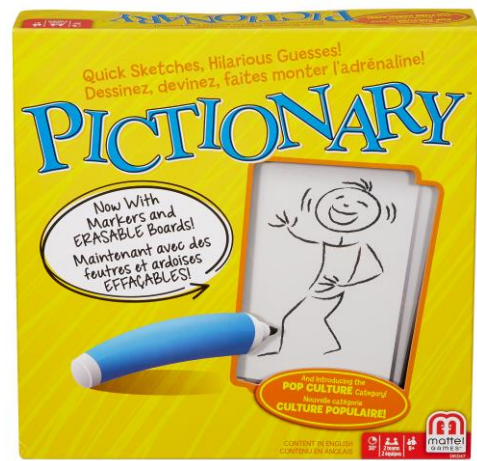

(V.10.28.2024)

#JDY00 Pictionary™ (EAN: 0194735 29096 3) (8Y+)

Sælges separat, og så længe lager haves. Farver og mønstre kan afvige fra det viste.

? service.mattel.com

Danish - da - dansk

Der er ingen relevante advarsler eller sikkerhedsoplysninger, der skal være påsat produktet eller emballagen, eller inkluderet i et ledsagedokument, i overensstemmelse med forordningen om generel produktsikkerhed (GPSR) eller gældende EU-harmoniseringslovgivning.