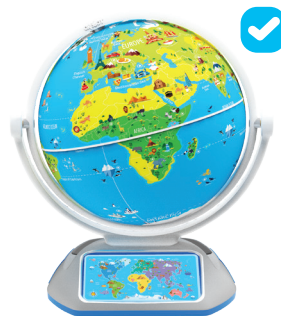

Primeiro toque - Luz branca
Segundo toque - Luz quente
Terceiro toque - Sem luz

Rotación de 720° Rodar 720°

Explora el globo terráqueo desde cualquier ángulo y en cualquier dirección

Explore o globo a partir de qualquer ângulo e em qualquer direção

Explorador

Guía rápida de iniciación | Guia de iniciação rápida

Para padres y educadores

Para pais e educadores

La colección Orboot A coleção Orboot

Orboot Earth

Orboot Earth
Explorer

www.playshifu.com/orboot

¡Toot toot! Aquí está Orboot Toot toot! Aqui está o Orboot

Un globo mágico que te permite viajar por el mundo desde la comodidad de tu hogar.

Um globo mágico que permite que você viaje pelo mundo do conforto da sua casa.