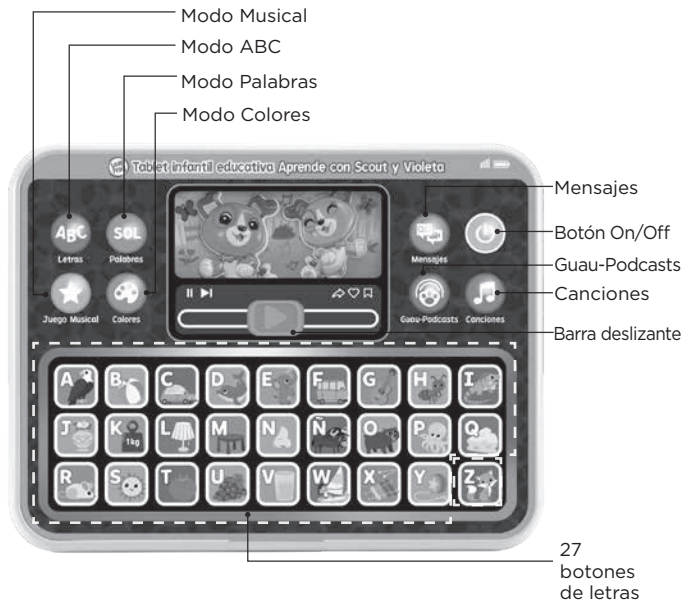

Tablet infantil educativa Aprende con Scout y Violeta

Manual de instrucciones

INTRODUCCIÓN

Gracias por comprar la **Tablet infantil educativa - Aprende con Scout y Violeta** de **VTech®**. Con esta tablet educativa los pequeños se divertirán aprendiendo el abecedario, sus palabras relacionadas, colores, música y divertidas interacciones con los personajes de Scout y Violeta. El teclado es abc y cada tecla está iluminada. La tablet perfecta para aprender divirtiéndose.

INCLUIDO EN EL EMBALAJE

- **Tablet infantil educativa - Aprende con Scout y Violeta**
- Guía de inicio rápido

ADVERTENCIA:

* Los materiales de este embalaje, tales como cintas, cuerdas, hojas de plástico, alambres, etiquetas, cierres de seguridad y tornillos de embalaje, no son parte de este juguete y deberían ser desechados por la seguridad de su hijo.

INSTRUCCIONES

Instalación de las pilas

1. Asegúrese de que el juguete está apagado.
2. Encontrará el compartimento de las pilas en la parte inferior del mismo.
3. Si hay pilas instaladas en la unidad, extráigalas tirando de uno de los extremos.
4. Coloque 3 pilas AAA (AM-4/LR03) nuevas según muestra el dibujo. Para un mejor rendimiento se recomienda el uso de pilas alcalinas o baterías de Ni-MH (níquel-hidruro metálico) totalmente cargadas.
5. Coloque de nuevo la tapa y cierre el compartimento, asegurándose de que el tornillo está suficientemente apretado.

CARACTERÍSTICAS

1. Botón ON/OFF

Pulsa el botón **ON** para encender el juguete. Vuelve a pulsarlo para apagarlo.

2. Teclado ABC con luz

27 botones con luz con las letras del abecedario.

3. Modo Letras

Pulsa el botón de Letras para escucharlas y aprenderlas.