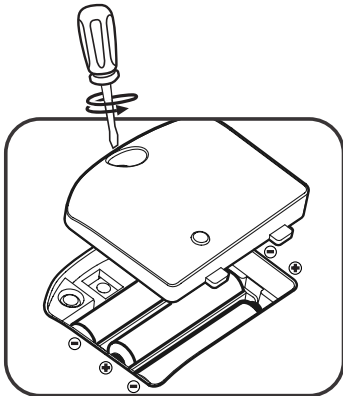

INCLUIDO EN EL EMBALAJE

- **Tablet infantil educativa - Aprende con Scout y Violeta**
- Guía de inicio rápido

ADVERTENCIA:

* Los materiales de este embalaje, tales como cintas, cuerdas, hojas de plástico, alambres, etiquetas, cierres de seguridad y tornillos de embalaje, no son parte de este juguete y deberían ser desechados por la seguridad de su hijo.

* Usar bajo la vigilancia de un adulto.

Nota:

Conserve el manual. Contiene información importante.

Sistema de sujeción del embalaje:

- ① Gire el plástico en la dirección indicada en la flecha.
- ② Tire del plástico para retirarlo.

INSTRUCCIONES

Instalación de las pilas

1. Asegúrese de que el juguete está apagado.
2. Encontrará el compartimento de las pilas en la parte inferior del mismo.
3. Si hay pilas instaladas en la unidad, extráigalas tirando de uno de los extremos.
4. Coloque 3 pilas AAA (AM-4/LR03) nuevas según muestra el dibujo. Para un mejor rendimiento se recomienda el uso de pilas alcalinas o baterías de Ni-MH (níquel-hidruro metálico) totalmente cargadas.
5. Coloque de nuevo la tapa y cierre el compartimento, asegurándose de que el tornillo está suficientemente apretado.

¡ADVERTENCIA!

Las pilas deben ser colocadas por un adulto.

Mantenga las pilas fuera del alcance de los menores.

IMPORTANTE: INFORMACIÓN SOBRE LAS PILAS

- Instale las pilas correctamente respetando los signos de polaridad (+, -) para evitar cualquier tipo de fuga.
- No mezcle pilas nuevas y viejas.
- No utilice pilas de diferentes tipos.
- Utilice únicamente el tipo de pilas recomendadas.
- No se debe provocar cortocircuitos en los bornes de una pila.
- Extraiga las pilas cuando no se vaya a utilizar el juguete durante un largo periodo de tiempo.
- Retire las pilas usadas del juguete.
- No acerque ni tire las pilas al fuego.