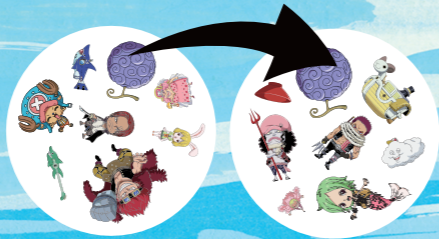

## ¡ENCUENTRA LA PAREJA!

Encuentra antes que nadie el único símbolo idéntico entre 2 cartas para ganar una carta o librate de ella. ¡Incluye 5 variantes para que cada partida sea distinta!

Luffy, Nami, Chopper, Shanks, la Fruta Goma Goma, el Log Pose... Encuentra el símbolo idéntico entre los personajes y objetos del universo de One Piece en 55 cartas ilustradas.