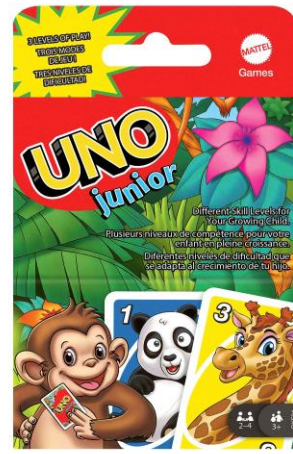

#GKF04 UNO® Junior (EAN: 0887961 82472 8) (3Y+)

Afzonderlijk verkrijgbaar en niet overal leverbaar. Afwijkende kleuren en versieringen mogelijk.

? service.mattel.com

Dutch - nl - Nederlands

Er zijn geen relevante waarschuwingen of veiligheidsinformatie die moeten worden aangebracht op het product of de verpakking, of moeten worden opgenomen in een begeleidend document, in overeenstemming met de Algemene Productveiligheidsverordening (APV) of de van toepassing zijnde geharmoniseerde wetgeving in de Unie.