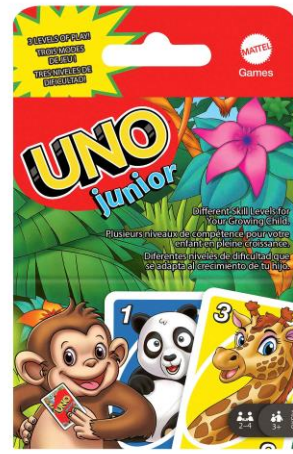

(V.10.31.2024)

#GKF04 UNO® Junior (EAN: 0887961 82472 8) (3Y+)

Το καθένα πωλείται ξεχωριστά, ανάλογα με τη διαθεσιμότητα. Τα χρώματα και τα σχέδια μπορεί να διαφέρουν.

? service.mattel.com

Greek, Modern (1453–) - el - ελληνικά