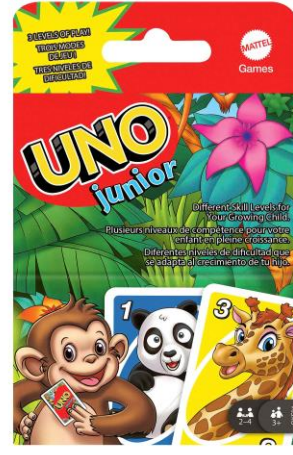

(V.10.31.2024)

#GKF04 UNO® Junior (EAN: 0887961 82472 8) (3Y+)

Her biri ayrı olarak satılır ve stoklarla sınırlıdır. Renkler ve süslemeler çeşitlilik gösterebilir.

? service.mattel.com

Turkish - tr - Türkçe