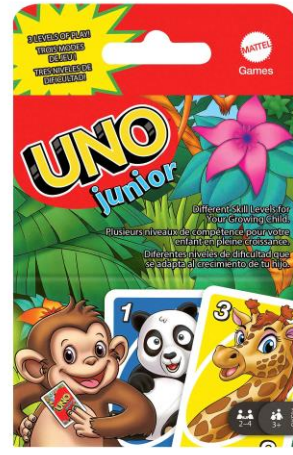

(V.10.31.2024)

#GKF04 UNO® Junior (EAN: 0887961 82472 8) (3Y+)

Se venden por separado y están sujetos a disponibilidad. Los colores y la decoración pueden variar.

? service.mattel.com

Spanish - es - español, castellano