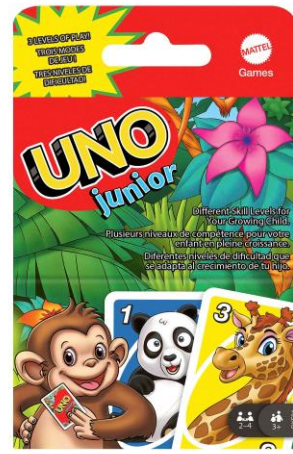

#GKF04 UNO® Junior (EAN: 0887961 82472 8) (3Y+)

Alla delar säljs separat så långt lagret räcker. Färger och dekorationer kan variera.

? service.mattel.com

Swedish - sv - svenska

Det finns inga relevanta varningar eller säkerhetsinformation som behöver fästas på produkten eller förpackningen, eller inkluderas i ett medföljande dokument, i enlighet med allmänna produktsäkerhetsförordningen (GPSR) eller tillämplig unionslagstiftning om harmonisering.