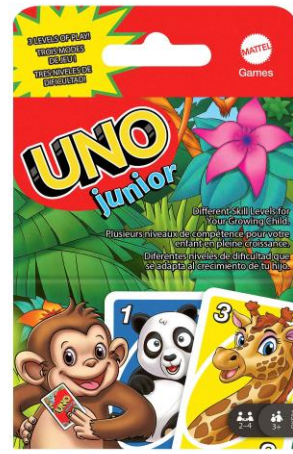

#GKF04 UNO® Junior (EAN: 0887961 82472 8) (3Y+)

Vendidos em separado e sujeitos à disponibilidade. As cores e as decorações podem diferir das apresentadas.

? service.mattel.com

Portuguese - pt - português

Não há avisos relevantes ou informações de segurança que precisem ser afixados ao produto ou à embalagem, ou incluídos em um documento acompanhante, de acordo com o Regulamento Geral de Segurança de Produtos (GPSR) ou a legislação de harmonização da União aplicável.

(V.10.31.2024)

Capacitando a próxima geração por meio do jogo.

©2024 Mattel. All Rights Reserved. ® and ™ designate U.S. trademarks of Mattel, except as noted. Manufactured, imported or distributed by: [Mattel Europa B.V., Gondel 1, 1186 MJ Amstelveen, Nederland, service.mattel.com](https://www.mattel.com). Mattel U.K. Limited, The Porter Building, 1 Brunel Way, Slough SL1 1FQ, UK. Distributed elsewhere by: Mattel Oyuncakçılık Tic. Ltd. Şti. İçerenköy Mah., Umut Sokak No:10-12, Quick Tower kat:2 içkapı no:15, Ataşehir 34752, İstanbul, Türkiye.