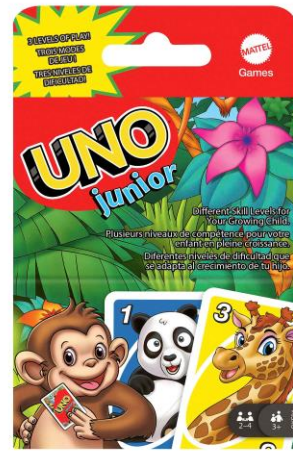

(V.10.31.2024)

#GKF04 UNO® Junior (EAN: 0887961 82472 8) (3Y+)

Ognuno in vendita separatamente, secondo disponibilità. I colori e le decorazioni possono variare.

? service.mattel.com

Italian - it - italiano