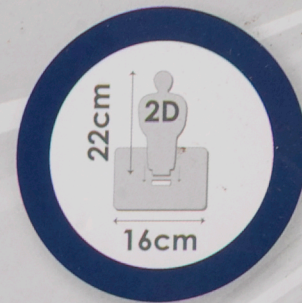

MARVEL
SPIDER-MAN

* 🇸🇬 🇩🇪 🇮🇹 Spider-Man 🇺🇸 Spider Man 🇪🇸 El Hombre Araña

- 🇸🇬 100+ Buddies to collect.
- 🇩🇪 100+ Buddies à collectionner.
- 🇪🇸 100+ Buddies zum Sammeln.
- 🇮🇹 100+ Buddies om te verzamelen.
- 🇮🇹 100+ Buddies da collezionare.
- 🇪🇸 100+ Buddies a coleccionar.