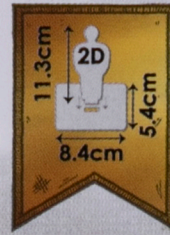

Harry Potter

HARRY POTTER™