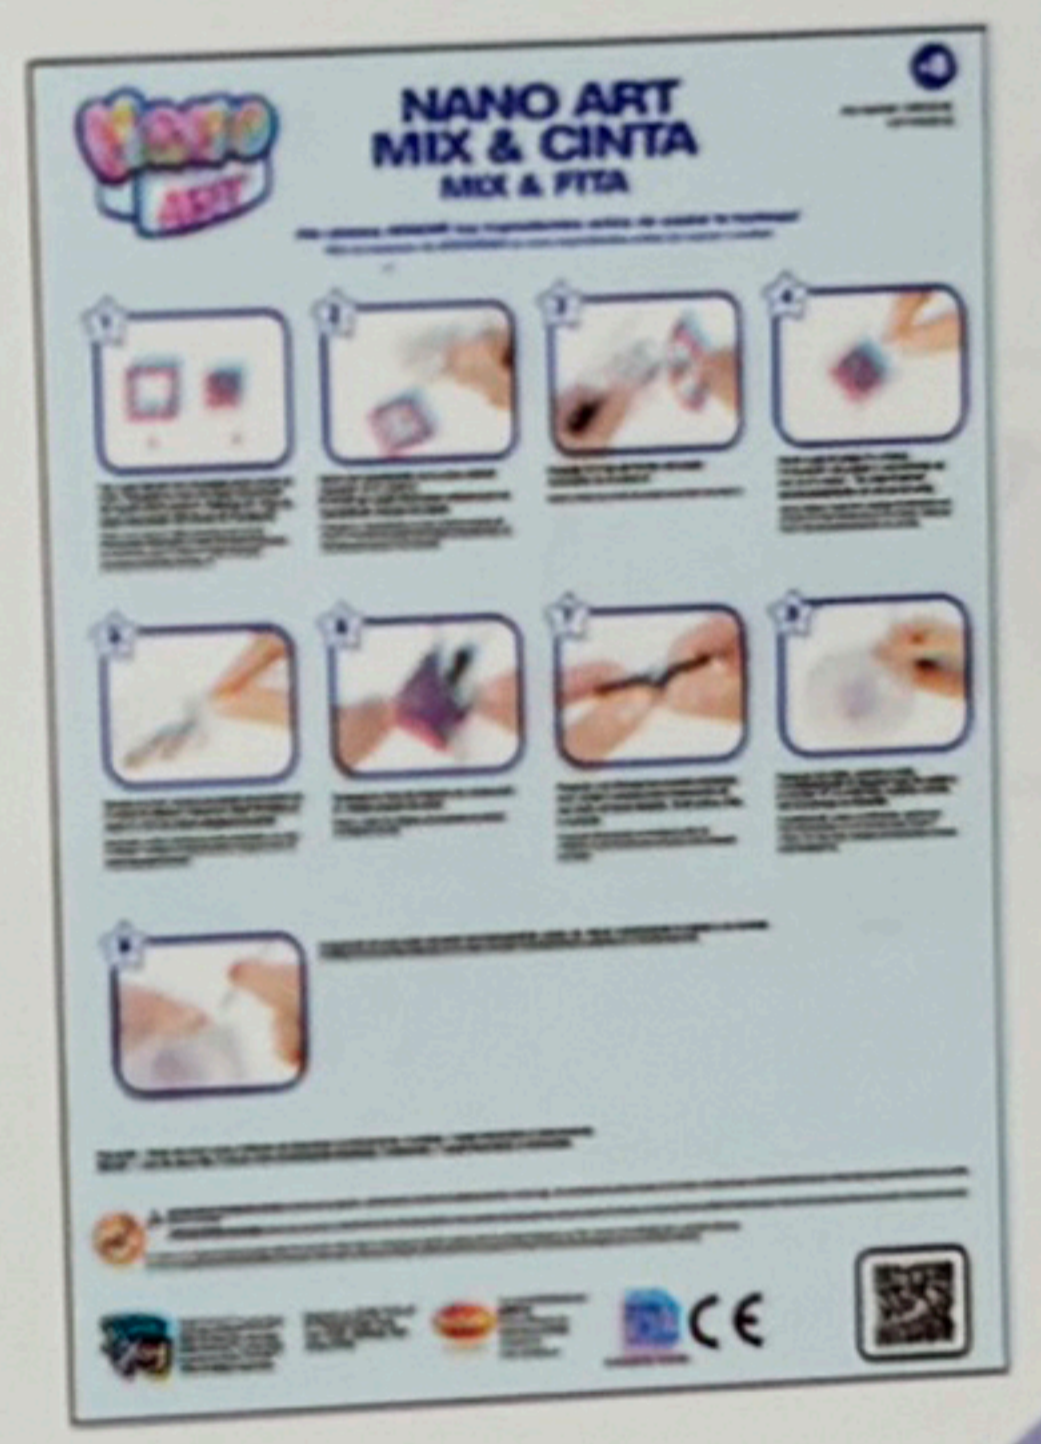

+8

NANO ART

Artístico viral en TikTok y YouTube
Artístico viral no TikTok e no YouTube

10
PIEZAS
PEÇAS

¡ADVERTENCIA! PELIGRO DE ASFIXIA. Contiene piezas pequeñas. **¡ADVERTENCIA! PELIGRO DE ESTRANGULAMIENTO.** Cuerda larga. No conveniente para niños menores de 36 meses. Las tijeras tienen un FILO AFILADO funcional. Utilizar bajo la supervisión directa de un adulto. Tijeras no incluidas.
ATENÇÃO! PERIGO DE ASFIXIA. Contém peças pequenas. **ATENÇÃO! RISCO DE ESTRANGULAMENTO.** Corda comprida. Não adequado para crianças menores de 36 meses. As tesouras têm uma LÂMINA AFIADA funcional. Para uso sob supervisão direta de um adulto. Tesouras não incluídas.

Los colores y las imágenes impresas pueden diferir del contenido. Retire todos los elementos de sujeción y plástico antes de entregar el producto a un niño. Conserve este embalaje para su posterior referencia.
As cores e as imagens impressas podem diferir do conteúdo. Retire todos os elementos de fixação e plástico antes de ihe o produto a criança. Conserve esta embalagem para a sua posterior referência.