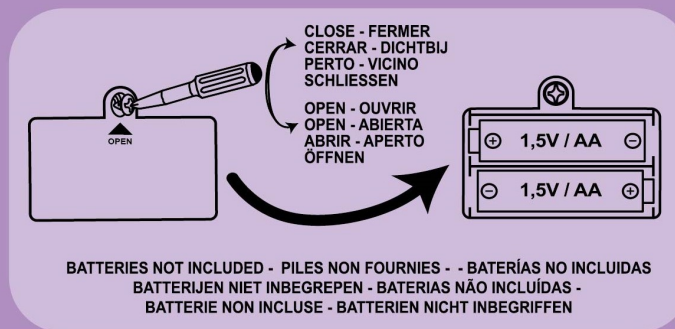

NL WAARSCHUWING! Niet geschikt voor kinderen jonger dan 36 maanden. • Bevat kleine onderdelen. Verstikkingsgevaar opleveren. • Lees instructies voor het eerste gebruik. • Verwijder alle elementen en verpakkingsmiddelen voordat u het speelgoed aan uw kind geeft (bijvoorbeeld: plastic klemmen). • Handen wassen na gebruik! • Need 2 batterijen 1,5V AA (niet inbegrepen). • Zie Informatie over de batterij binnen op instructieblad. • Niet-contractuele afbeeldingen. • De kleuren en de inhoud kunnen veranderen. • Te bewaren informatie.

PT ATENÇÃO! Não aconselhável para crianças com menos de 36 meses. • Contém pequenos componentes. Perigo de asfixia. • Leia folha de instruções antes da primeira utilização. • Retire todos os elementos e peças de empacotamento antes de dar o brinquedo a uma criança (exemplo: Arames de plástico). • Lavar as mãos após o uso! • Funciona com 2 pilhas AA de 1,5Vs (não incluídas). • Consulte a informação das pilhas na folha de instruções. • Imagens não contratuais. • As cores do conteúdo e os detalhes podem variar. • Informação a conservar.

18, rue Curnonsky
75017 Paris
FRANCE
Kensington House,
York Business Park,
York, YO26 6RW,
GREAT BRITAIN

Designed in France.
Développé en France.
Ontworpen in Frankrijk.
Diseñado en Francia.
Concebido em França.
Entwickelt in Frankreich.
Progettato in Francia.

©2022 Style 4 Ever™ a Canal Toys brand

WARNING!
ATTENTION!
¡ADVERTENCIA!
ATENÇÃO!
ACHTUNG!
WAARSCHUWING!
ATTENZIONE!

FOB_3