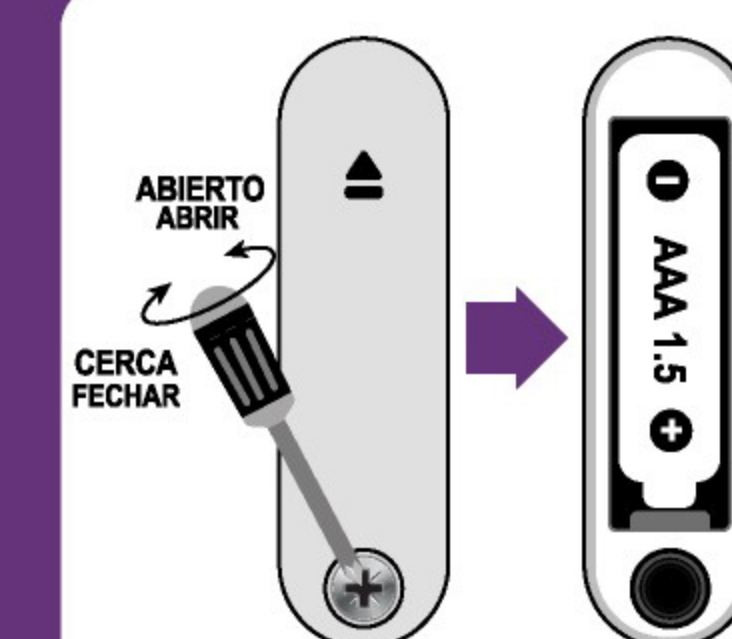

1X AAA-1.5V
NOT INCLUDED