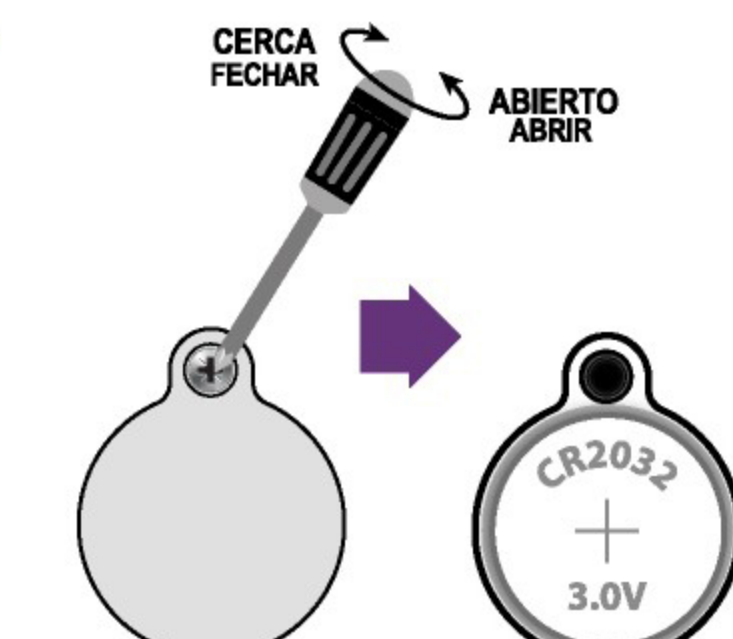

1X CR2032 3.0 V
NOT INCLUDED