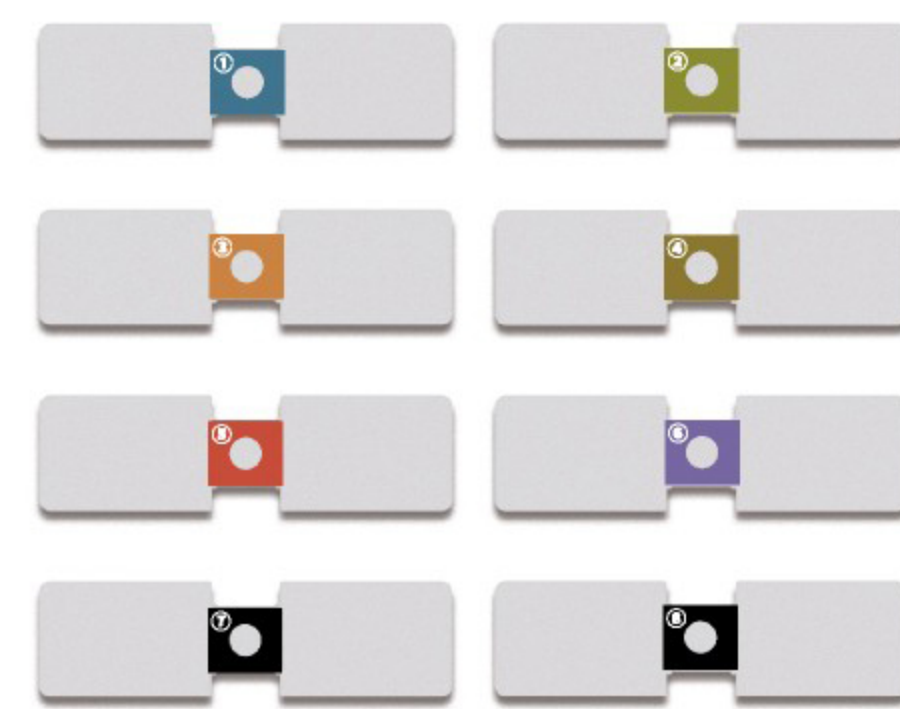

MICROSCOPIO PORTÁTIL

Microscópio portátil
by SCIENCE CAN

CONTENIDO · CONTEÚDO
21 Pcs

1 Microscopio portátil con luz
1 Microscópio portátil com luz

1 Soporte para teléfono
1 Suporte para telemóvel

1 Bolsa de almacenamiento
1 Saco de armazenamento

8 Muestras preparadas
8 Amostras preparadas