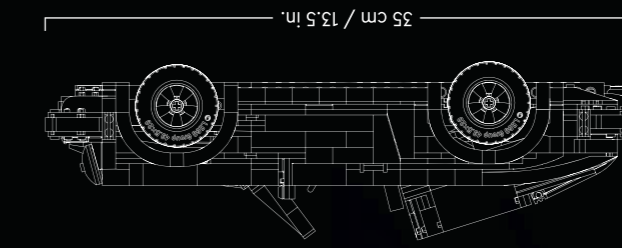

PORSCHE

LEGO