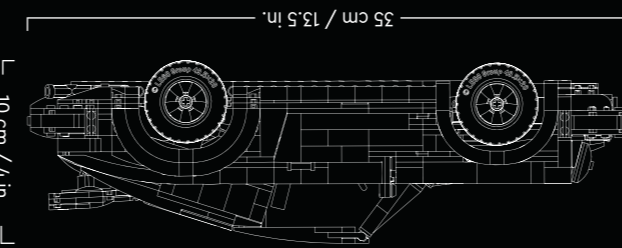

PORSCHE

LEGO