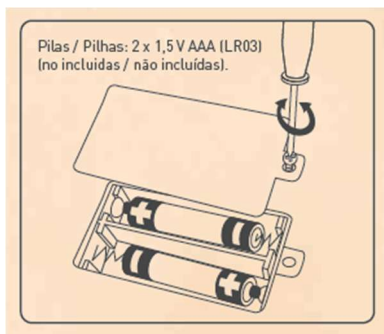

Modelo: 15166/CI22

El Corte Inglés, S.A.
Hermosilla, 112 - 28009 Madrid.
España/Espanha/Spain. NIF: A28017895
Fabricado en España / em Espanha
clientes@elcorteingles.es