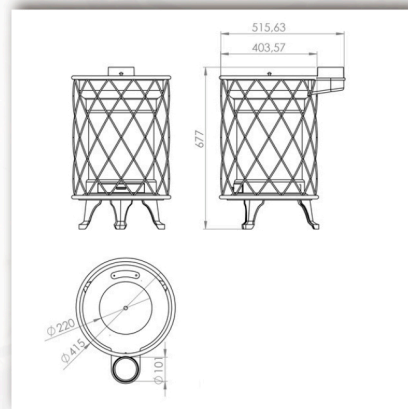

# RÚSTICA EXTERIORES

BASE y TOP  
de FUNDICION

Referencia  
ESL481002

**Global** 13.05 kW  
**Nominal** 8.53 kW

68 cm  
52 cm  
41 cm

120 mm

65.4%

190 m<sup>3</sup>

30 kg