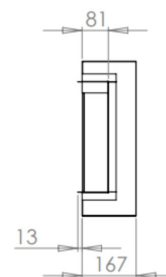

Units: mm

Código	48A0954
EAN	5060901340181
Modelo	Chimenea eléctrica 4D i920E SLIM smart App
Tecnología	Llama óptica
Tipo de instalación	Para encastrar
Visión del fuego	Frontal, esquinero, 3 caras
Medidas visión del fuego (cm)	92 (ancho) x 34,2 (alto) x 8,1 (profundidad)
Medidas exteriores (cm)	95,4 (ancho) x 47,8 (alto) x 16,7 (profundidad)
Calefactor	Sí
Termostato	Sí
Control remoto	Mando a distancia y App C&J Smart App (Android y IOS)
Módulo de luz	LED
Módulo de sonido	Sí
Configuración efectos	5 combinaciones de ambientes
Potencia calefactor (w)	1500
Consumo funcionamiento solo llama (W)	13
Máximo consumo eléctrico (W)	1500
Voltaje/frecuencia eléctrica	230-240V/50Hz

DESCRIPCION:

Con casi un metro de altura, el iRange i920e Slimline logra el equilibrio ideal entre ofrecer una amplia imagen de llamas y adaptarse a todo tipo y tamaño de habitaciones. Nuestros leños de bosque realistas se suman al acogedor ambiente de fuego real, con leños de diferentes colores y tamaños.