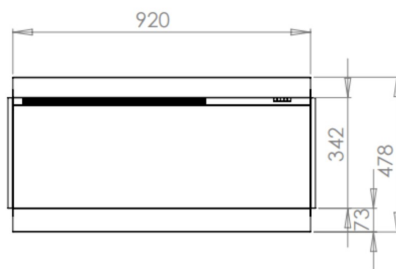

Units: mm

Código	48A0954
EAN	5060901340181
Modelo	Chimenea eléctrica 4D i920E SLIM smart App
Tecnología	Llama óptica
Tipo de instalación	Para encastrar
Visión del fuego	Frontal, esquinero, 3 caras
Medidas visión del fuego (cm)	92 (ancho) x 34,2 (alto) x 8,1 (profundidad)
Medidas exteriores (cm)	95,4 (ancho) x 47,8 (alto) x 16,7 (profundidad)
Calefactor	Sí
Termostato	Sí
Control remoto	Mando a distancia y App C&J Smart App (Android y IOS)
Módulo de luz	LED
Módulo de sonido	Sí
Configuración efectos	5 combinaciones de ambientes
Potencia calefactor (w)	1500
Consumo funcionamiento solo llama (W)	13
Máximo consumo eléctrico (W)	1500
Voltaje/frecuencia eléctrica	230-240V/50Hz

DESCRIPCION:

Con casi un metro de altura, el iRange i920e Slimline logra el equilibrio ideal entre ofrecer una amplia imagen de llamas y adaptarse a todo tipo y tamaño de habitaciones. Nuestros leños de bosque realistas se suman al acogedor ambiente de fuego real, con leños de diferentes colores y tamaños.