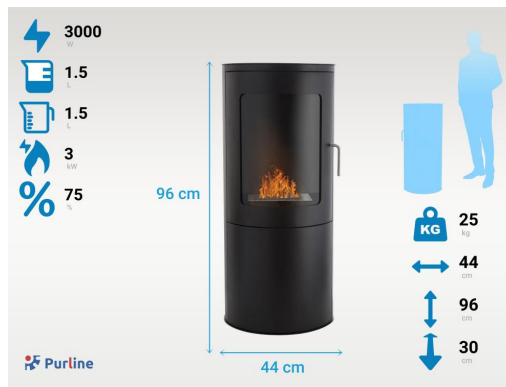

# BESTFIRE COMPACT B

EAN 8436545099315

## Estufa de etanol negra con puerta de vidrio templado

Estufa de bioetanol en acero negro con potencia de 3 kW. Llamas reales sin humos ni cenizas. Puerta de vidrio templado para mayor seguridad. Apta para interior o exterior. Sin instalación ni conexión eléctrica. Uso sencillo y eficiente.

### CARACTERÍSTICAS

Capacidad Total  
**1.5 L**

CM Medidas Producto  
**44x96x30 cm**

Potencia calorífica  
**3 kW**

Rendimiento  
**75 %**

Potencia Maxima  
**3000 W**