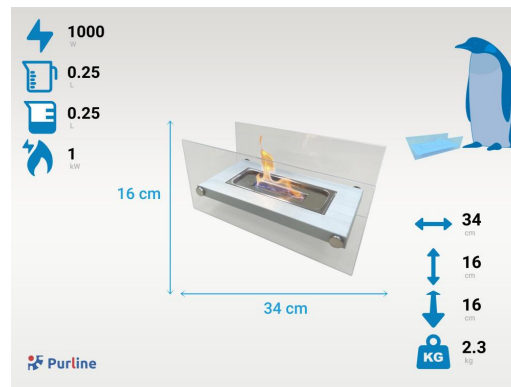

## Chimenea de etanol de sobremesa en metal blanco

Biochimenea en metal blanco con doble cristal templado y llama regulable. Diseño compacto y decorativo. Funciona con bioetanol, sin humos ni cenizas. Segura, eficiente y apta para interior o exterior, sin necesidad de instalación.

### CARACTERÍSTICAS

Potencia Maxima  
**1000 W**

Capacidad Total  
**0.25 L**

Potencia calorífica  
**1 kW**

Medidas Producto  
**34x16x16 cm**