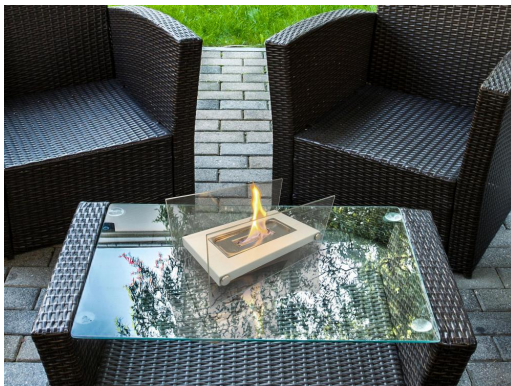

## Chimenea de etanol de sobremesa en metal blanco

Biochimenea en metal blanco con doble cristal templado y llama regulable. Diseño compacto y decorativo. Funciona con bioetanol, sin humos ni cenizas. Segura, eficiente y apta para interior o exterior, sin necesidad de instalación.