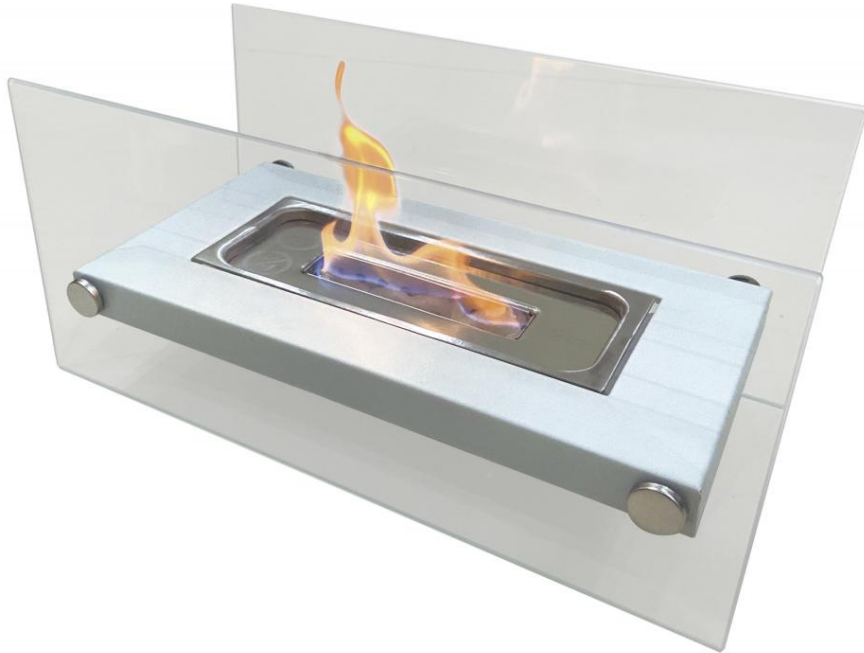

# ONIROS W

EAN 8436545099254

## Chimenea de etanol de sobremesa en metal blanco

Biochimenea en metal blanco con doble cristal templado y llama regulable. Diseño compacto y decorativo. Funciona con bioetanol, sin humos ni cenizas. Segura, eficiente y apta para interior o exterior, sin necesidad de instalación.

### CARACTERÍSTICAS

Potencia Maxima  
**1000 W**

Capacidad Total  
**0.25 L**

Potencia calorífica  
**1 kW**

Medidas Producto  
**34x16x16 cm**