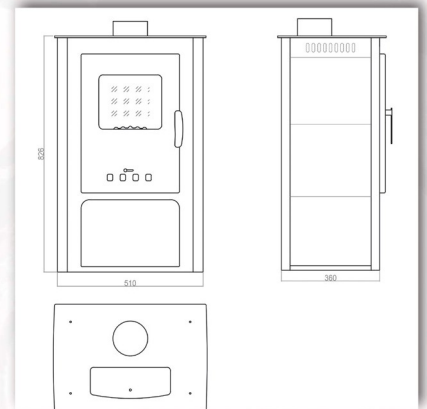

Estufa de Leña
SAMIRA

Referencia
ESL664002

A

Global 8.16 kW
Nominal 7.00 kW

83 cm
41 cm
51 cm

120 mm

85.74%

150 m³

65 kg