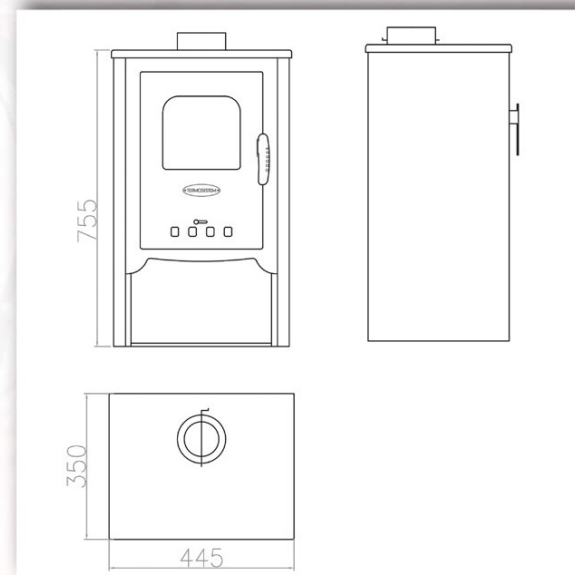

Estufa de Leña
AMINA

Referencia
ESL664001

Global 8.16 kW*
Nominal 7 kW*

81 cm
38 cm
45 cm

120 mm

85.74%

150 m³

47 kg