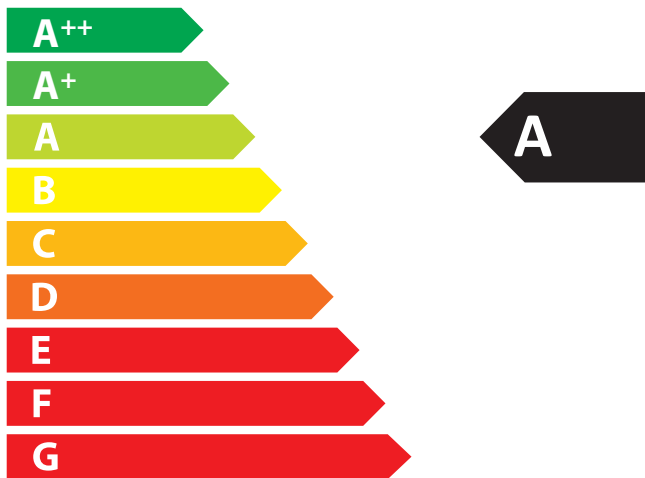

# ENERG

енергия · ενεργεια

VERTEX LIFE S.L

INSERT INUK IRON  
VENTILADA 70

**8,0**  
kW

ENERGIA · ЕНЕРГИЯ · ΕΝΕΡΓΕΙΑ · ENERGIJA · ENERGY · ENERGIE · ENERGI

2015/1186