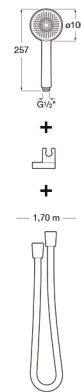

Set de ducha. Incluye ducha de mano de 100 mm de 1 función, soporte de ducha articulado y flexible antitorsión de PVC satinado de 1,70 m

DIBUJOS TÉCNICOS

CARACTERÍSTICAS

Set de ducha. Incluye ducha de mano de 100 mm de 1 función, soporte de ducha articulado y flexible antitorsión de PVC satinado de 1,70 m.

Caudal Aquair (l/min a 3 bares): 8

Diámetro (inch): 3 15/16"

Diámetro (inch): 3,94

Diámetro (mm): 100

Flexible incluido

Forma: Circular

Limitador de caudal

Número de funciones: 1

Soporte incluido

Title: Set de ducha con ducha de mano 100/1F, soporte y flexible en cromado

Easyclean ®