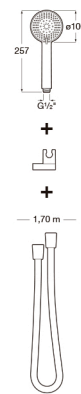

Set de ducha. Incluye ducha de mano de 100 mm de 3 funciones, soporte de ducha articulado y flexible antitorsión de PVC satinado de 1,70 m

DIBUJOS TÉCNICOS

CARACTERÍSTICAS

Set de ducha. Incluye ducha de mano de 100 mm de 3 funciones, soporte de ducha articulado y flexible antitorsión de PVC satinado de 1,70 m.

Caudal Aquair (l/min a 3 bares): 8

Diámetro (inch): 3 15/16"

Diámetro (inch): 3,94

Diámetro (mm): 100

Flexible incluido

Forma: Circular

Limitador de caudal

Número de funciones: 3

Soporte incluido

Title: Set de ducha con ducha de mano 100/3F, soporte y flexible en

XXXX

Easyclean ®