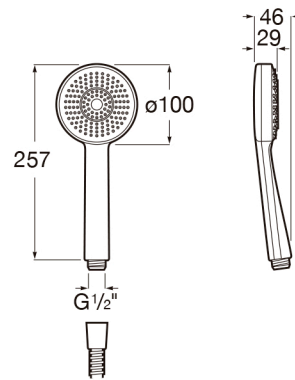

Ducha de mano con 3 funciones

DIBUJOS TÉCNICOS

CARACTERÍSTICAS

Ducha de mano con 3 funciones.

Caudal Aquair (l/min a 3 bares): 8

Diámetro (inch): 3 15/16"

Diámetro (inch): 3,94

Diámetro (mm): 100

Forma: Circular

Limitador de caudal

Número de funciones: 3

Title: Ducha de mano Stella 100/3 en XXXX

EasyClean ®