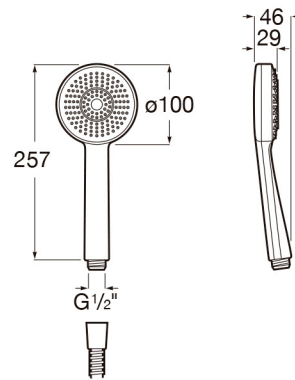

Ducha de mano con 1 función

DIBUJOS TÉCNICOS

CARACTERÍSTICAS

Ducha de mano con 1 función.

Caudal Aquair (l/min a 3 bares): 8

Diámetro (inch): 3 15/16"

Diámetro (inch): 3,94

Diámetro (mm): 100

Forma: Circular

Limitador de caudal

Número de funciones: 1

Title: Ducha de mano Stella 100/1 en cromado

EasyClean ®