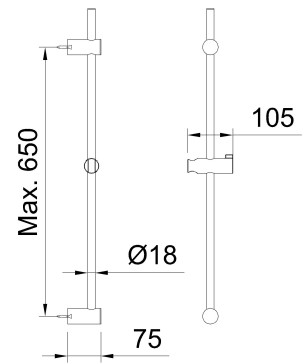

clever

GRIFERÍA BAÑO & COCINA

REF: 62474

DESCRIPCIÓN: Conjunto barra ducha Ø18x700mm.

SERIE: HIDROCLEVER

EAN: 8425144277606

IMAGEN PRODUCTO:

Incluye:

Teléfono
1 Función ABS

Soporte ajustable ABS

Flexible PVC. 1,5m

DIBUJO TÉCNICO:

FINISH:

Negro mate

NÚM. FUNCIONES:

GARANTÍA: