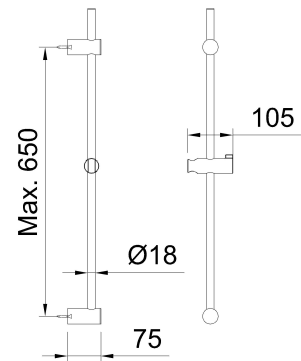

clever

GRIFERÍA BAÑO & COCINA

REF: 62472

DESCRIPCIÓN: Conjunto barra ducha Ø18x700mm.

SERIE: HIDROCLEVER

EAN: 8425144277583

IMAGEN PRODUCTO:

Incluye:

DIBUJO TÉCNICO:

Teléfono
1 Función ABS

Soporte ajustable ABS

Flexible PVC. 1,5m

FINISH:

Cromado

NÚM. FUNCIONES:

GARANTÍA: