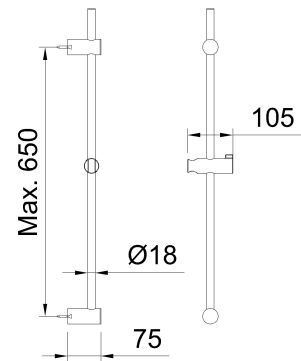

clever

GRIFERÍA BAÑO & COCINA

REF: 62473

DESCRIPCIÓN: Barra ducha Ø18x700mm.

SERIE: HIDROCLEVER

EAN: 8425144277590

IMAGEN PRODUCTO:

Incluye:

Soporte ajustable ABS

DIBUJO TÉCNICO:

FINISH:

Negro mate

GARANTÍA:

TECNOLOGÍAS:

Packaging con pestaña incluida