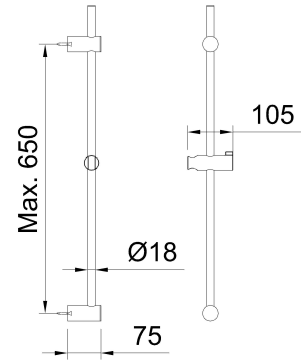

clever

GRIFERÍA BAÑO & COCINA

REF: 62471

DESCRIPCIÓN: Barra ducha Ø18x700mm.

SERIE: HIDROCLEVER

EAN: 8425144277576

IMAGEN PRODUCTO:

INCLUYE:

Soporte ajustable ABS

DIBUJO TÉCNICO:

FINISH:

Cromado

GARANTÍA:

TECNOLOGÍAS:

Packaging con pestaña incluida