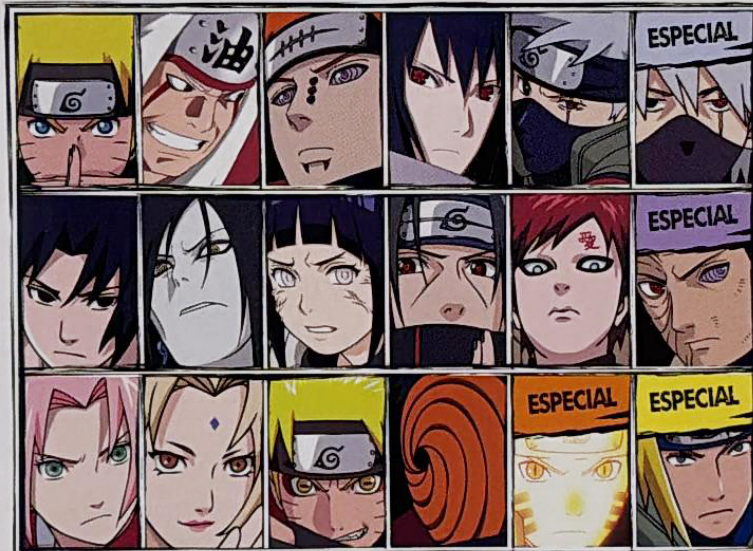

NARUTO SHIPPUDEN

HAY 18 SHINOBIS
PARA COLECCIONAR

HÁ 18 SHINOBIS
PARA COLECCIONAR

¡ADVERTENCIA! PELIGRO DE ASFIXIA. Contiene piezas pequeñas. No conveniente para niños menores de 36 meses.
ATENÇÃO! PERIGO DE ASFIXIA. Contém peças pequenas. Não adequado para crianças menores de 36 meses.

Utilizar bajo la supervisión de un adulto. Los colores y las imágenes impresas pueden diferir del contenido. Retire todos los elementos de sujeción y plástico antes de entregar el producto a un niño. Conserve este embalaje para su posterior referencia.

Utilizar sob a supervisão de uma pessoa adulta. As cores e as imagens impressas podem diferir do conteúdo. Retire todos os elementos de fixação e plástico antes de lhe o produto a d criança. Conserve esta embalagem para a sua posterior referência.

Incluye/Inclui 1 figura

FABRICADO EN/NA CHINA

bi bi Bizak

NARUTO PACK DE 1 FIGURA EN/EM BLISTER
Ref: 64111210
ITEM CODE: NSH2010 BATCH #: 20032025
DATE CODE: 20032025

©2002 MASASHI KISHIMOTO / 2007 SHIPPUDEN All Rights Reserved.