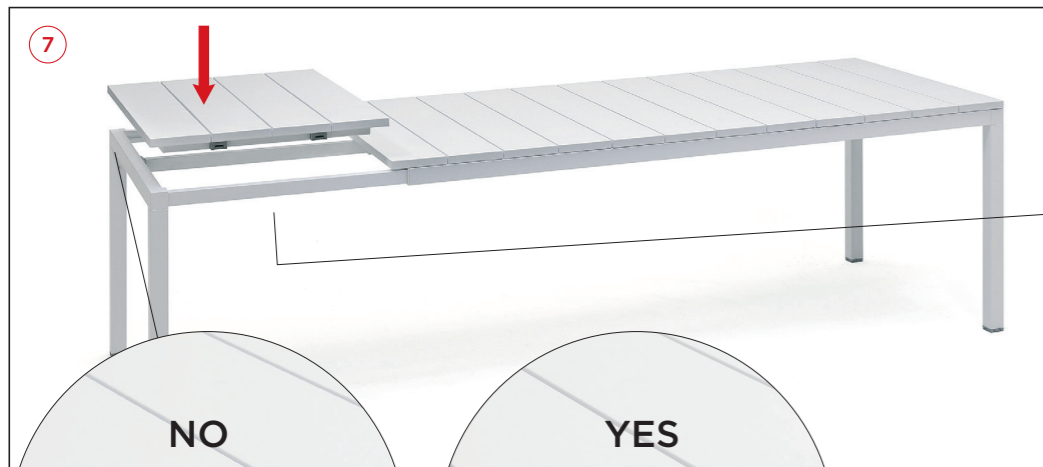

# RIO 210 EXTENSIBLE

design Raffaello Galiotto

**EXTENSION**

x 4

10

**Ref. 482**

**IT** Tavolo allungabile con piano DurelTOP in polipropilene trattato anti-UV e colorato in massa, gambe in alluminio verniciato con piedini regolabili. Resina riciclabile. Istruzioni d'uso: posizionare in modo stabile su un suolo piano. Pulire il prodotto con un panno umido e detersivi non aggressivi e sciacquare abbondantemente con acqua. Prodotto in Italia. Prodotto da montare. Tipo di utilizzo del tavolo: collettività. Avvertenza: rischi di pizzicamento in fase di installazione. Prodotto a norma UNI EN 581/1/3.

**FR** Table extensible avec plateau DurelTOP en polypropylène traité

anti-UV et coloré dans la masse, pieds en aluminium vernis avec vérins de réglage. Résine recyclable. Instructions d'utilisation: positionner de manière stable sur un sol plan. Nettoyer le produit avec un chiffon humide, sans détergent agressif et rincer abondamment avec de l'eau. Fabriqué en Italie. A monter soi-même. Type d'utilisation de la table: collectivité. Avertissement: risques de pincement en cours d'installation. Produit conforme à la norme UNI EN 581/1/3.

**DE** Verlängerbarer Tisch mit DurelTOP Tischplatte aus UV-beständigem Polypropylen, voll durchgefärbt, Gestell aus epoxiertem Aluminium. Füße mit Höhenausgleich. Recyclebarer Kunststoff. Gebrauchsanleitung: Den Tisch auf ebenen Untergrund stellen. Reinigung mit feuchtem Tuch und neutralem Reinigungsmittel, mit reichlich Wasser nachspülen. Hergestellt in Italien. Zusammensetzbarer Artikel. Der Tisch ist geeignet für: Gemeinschaftseinrichtungen. Achtung: Verletzungsgefahr beim Aufbau. Produkt entspricht der norm UNI EN 581/1/3.