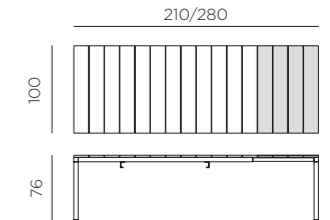

# RIO 210 EXTENSIBLE

design Raffaello Galiotto

**EXTENSION**

x 4

10

**Ref. 482**

**IT** Tavolo allungabile con piano DurelTOP in polipropilene trattato anti-UV e colorato in massa, gambe in alluminio verniciato con piedini regolabili. Resina riciclabile. Istruzioni d'uso: posizionare in modo stabile su un suolo piano. Pulire il prodotto con un panno umido e detersivi non aggressivi e sciacquare abbondantemente con acqua. Prodotto in Italia. Prodotto da montare. Tipo di utilizzo del tavolo: collettività. Avvertenza: rischi di pizzicamento in fase di installazione. Prodotto a norma UNI EN 581/1/3.

**EN** Extendable table with DurelTOP in polypropylene with UV additives and is uniformly coloured, coated aluminium legs with adjustable height feet. Recyclable resin. Instructions for use: place on a flat, level area. Wash with a damp cloth and mild soap and water, then rinse with plenty of water. Made in Italy. Assembly required. Types of uses: group gatherings. Note: there is a risk of being pinched during assembly. Product conforms to UNI EN 581/1/3.

**FR** Table extensible avec plateau DurelTOP en polypropylène traité

anti-UV et coloré dans la masse, pieds en aluminium vernis avec vérins de réglage. Résine recyclable. Instructions d'utilisation: positionner de manière stable sur un sol plan. Nettoyer le produit avec un chiffon humide, sans détergent agressif et rincer abondamment avec de l'eau. Fabriqué en Italie. A monter soi-même. Type d'utilisation de la table: collectivité. Avertissement: risques de pincement en cours d'installation. Produit conforme à la norme UNI EN 581/1/3.