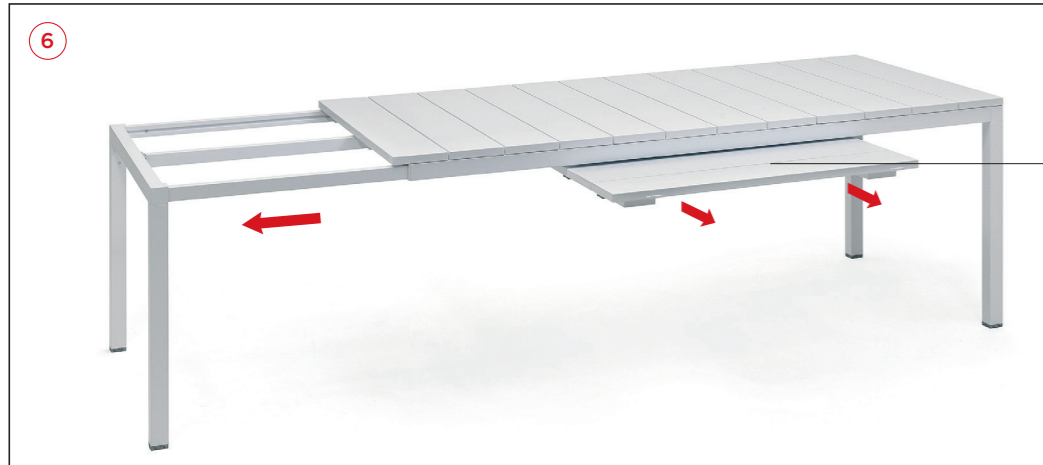

# RIO 210 EXTENSIBLE

design Raffaello Galiotto

**EXTENSION**

x 4

10

**Ref. 482**

**IT** Tavolo allungabile con piano DurelTOP in polipropilene trattato anti-UV e colorato in massa, gambe in alluminio verniciato con piedini regolabili. Resina riciclabile. Istruzioni d'uso: posizionare in modo stabile su un suolo piano. Pulire il prodotto con un panno umido e detersivi non aggressivi e sciacquare abbondantemente con acqua. Prodotto in Italia. Prodotto da montare. Tipo di utilizzo del tavolo: collettività. Avvertenza: rischi di pizzicamento in fase di installazione. Prodotto a norma UNI EN 581/1/3.

**FR** Table extensible avec plateau DurelTOP en polypropylène traité

anti-UV et coloré dans la masse, pieds en aluminium vernis avec vérins de réglage. Résine recyclable. Instructions d'utilisation: positionner de manière stable sur un sol plan. Nettoyer le produit avec un chiffon humide, sans détergent agressif et rincer abondamment avec de l'eau. Fabriqué en Italie. A monter soi-même. Type d'utilisation de la table: collectivité. Avertissement: risques de pincement en cours d'installation. Produit conforme à la norme UNI EN 581/1/3.

**DE** Verlängerbarer Tisch mit DurelTOP Tischplatte aus UV-beständigem Polypropylen, voll durchgefärbt, Gestell aus epoxiertem Aluminium. Füße mit Höhenausgleich. Recyclebarer Kunststoff. Gebrauchsanleitung: Den Tisch auf ebenen Untergrund stellen. Reinigung mit feuchtem Tuch und neutralem Reinigungsmittel, mit reichlich Wasser nachspülen. Hergestellt in Italien. Zusammensetzbarer Artikel. Der Tisch ist geeignet für: Gemeinschaftseinrichtungen. Achtung: Verletzungsgefahr beim Aufbau. Produkt entspricht der norm UNI EN 581/1/3.