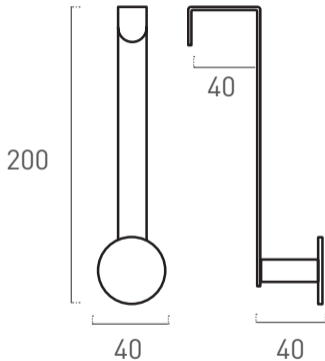

# 943G

**Acero Resin**  
Steel Resin

4

mm