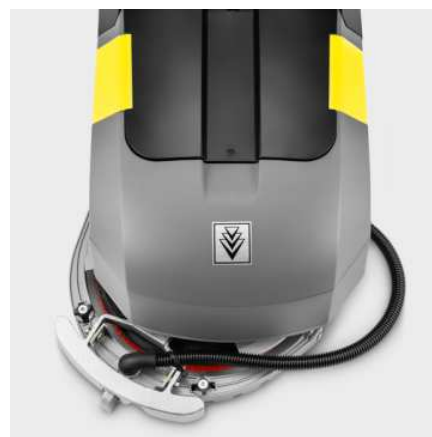

BD 30/4 C BP PACK LI

Flexible en su aplicación, ultracompacta en la forma, solo 20 kg de peso: la fregadora-aspiradora BD 30/4 C Bp Pack, con funcionamiento por baterías, para una rápida limpieza de superficie de hasta 300 m².

Ref. de pedido

1.783-230.0

- Batería de iones de litio
- Patín trasero de aspiración basculante
- Con cepillo circular

Características técnicas

Código EAN		4054278227139
Tipo de accionamiento		Batería
Tracción		Avance mediante rotación de los cepillos
Ancho útil de los cepillos	mm	280
Ancho útil al aspirar.	mm	325
Depósito de agua limpia/sucia	l	4 / 4
Rendimiento en superficie teórico	m ² /h	900
Rendimiento en superficie práctico	m ² /h	600
Batería	V / Ah	36,5 / 5,2
Capacidad de las baterías	h	máx. 1
Tiempo de carga de la batería	h	3
Conexión de red del cargador	V / Hz	100 - 240 / 50 - 60
Velocidad de rotación de cepillos.	rpm	150
Presión de apriete de cepillos.	g/cm ² / kg	20 / 10
Consumo de agua	l/min	1
Nivel de presión acústica	dB/A	máx. 70
Peso sin accesorios	kg	19,8
Dimensiones (la. × an. × al.)	mm	555 × 375 × 1050
Color		antracita

Equipamiento

Cepillo circular	■
Depósito de agua integrado y depósito de agua extraíble.	■
Batería	■
Cargador	■
Ruedas de transporte.	■
Tobera curva	■

■ Incluido en el equipo de serie.

Una potente batería de iones de litio incluida

Patín trasero de aspiración basculante

- Aspiración fiable del agua incluso en curvas estrechas.
- En caso de necesidad, también se puede aspirar hacia atrás.
- Incluye labios de aspiración de poliuretano blandos y resistentes al aceite.