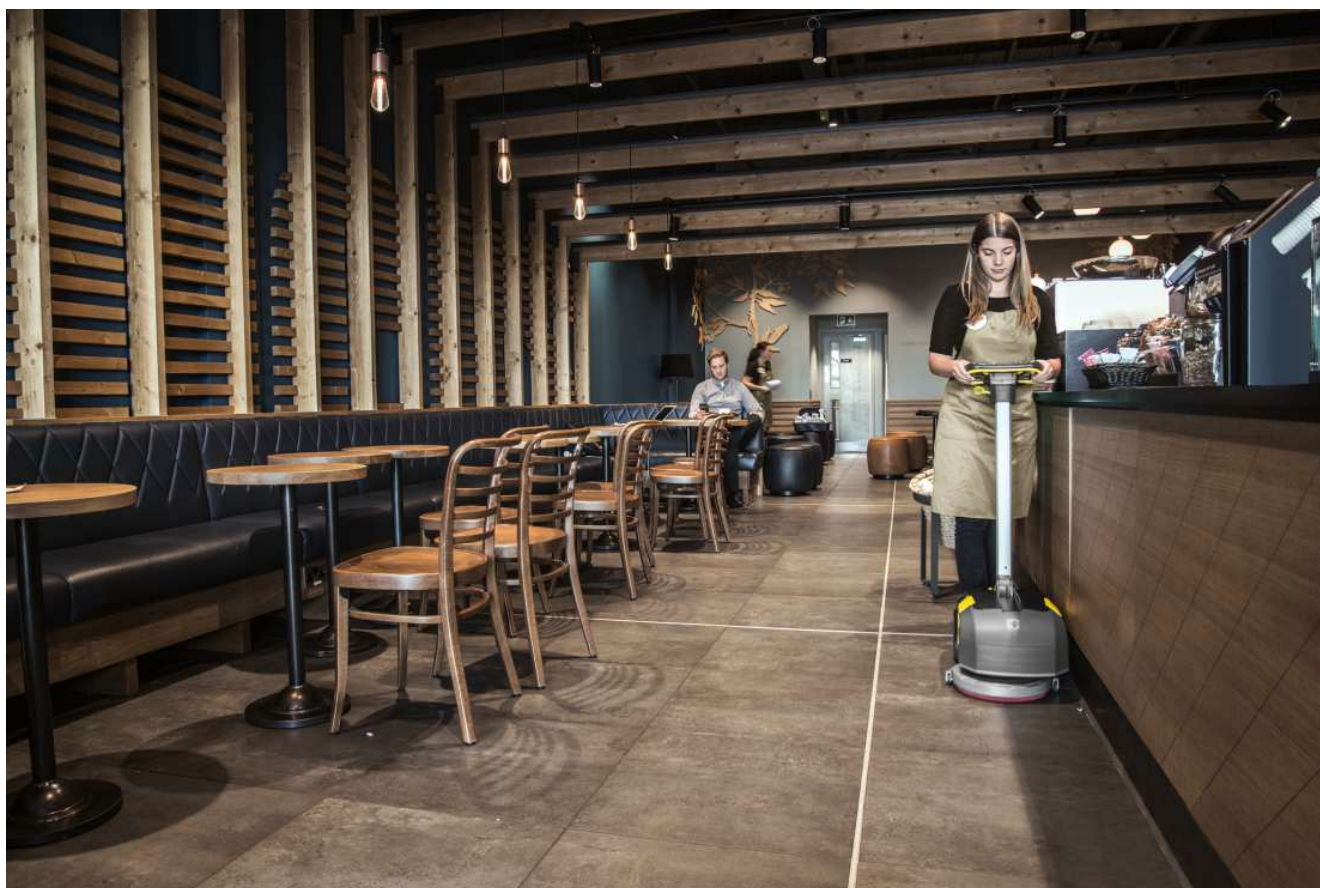

Una potente batería de iones de litio incluida

- Completamente sin mantenimiento para una vida útil muy superior en comparación con las baterías convencionales.
- Posibilidad de una carga parcial o recarga sin problemas.