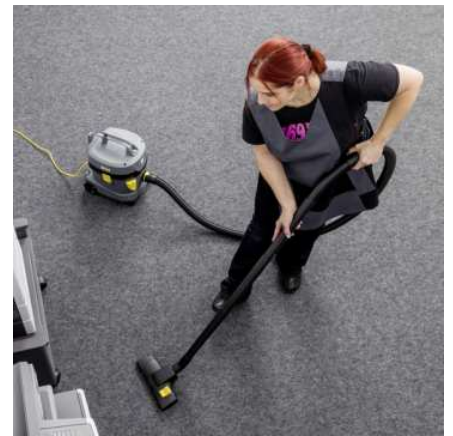

■ Incluido en el equipo de serie.

Filtro HEPA-14 de alta efectividad

- Máximos estándares de seguridad en zonas higiénicamente sensibles.
- El elevado grado de filtración y de separación del 99,995 % retiene las partículas más pequeñas.
- Certificado según la norma de ensayo DIN EN 1822:2019.

Peso reducido

- Transporte cómodo, incluso con una sola mano, por escalones y peldaños.
- Reducido peso con idéntico volumen de depósito en relación con otros equipos de la competencia.
- Permite intervalos de trabajo largos y sin cansancio.