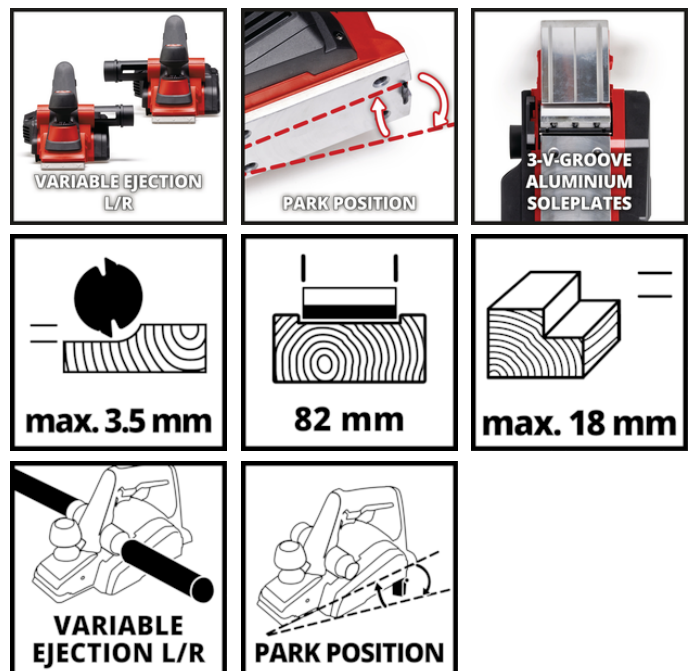

Datos logísticos

- Peso del producto	3.25 kg
- Peso bruto	4.66 kg
- Dimensiones del embalaje individual	400 mm x 181 mm x 257 mm
- Unidades por caja de exportación	4 pcs
- Peso bruto de la caja de exportación	18.8 kg
- Dimensiones de la caja de exportación	412 mm x 375 mm x 525 mm
- Cantidades por contenedor	1356 pcs | 2656 pcs | 3348 pcs (20"/40"/40"HC)