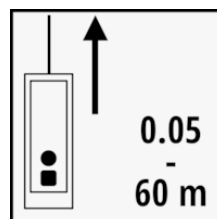

Einhell

Herramienta de medición láser

TC-LD 60 R

Número de artículo.: 2270082

Número de identificación: 21013

Código EAN: 4006825673616

El Einhell medidor de distancia láser TC-LD 60 R es una herramienta precisa para el hogar, jardín y obra. Con un rango de medición de 0,05 m a 60 m, láser de clase II y una precisión de línea de +/- 2 mm, mide exactamente distancias, superficies y volúmenes. Las funciones como la suma y resta de los valores de medición, medición continua, función de Pitágoras y el modo de replanteo ofrecen múltiples posibilidades de uso. La pantalla LCD muestra los valores medidos de forma legible en la unidad de medida seleccionada (metros, pies, pulgadas) y almacena hasta 20 resultados. El láser se puede conmutar por separado, y un apagado automático protege las pilas. Envío incl. bolsa, pero sin pilas (necesita: 2 pilas AAA de 1,5 V).

Datos técnicos

- Clase de tipo láser	II
- Desactivación automática	1 min
- Precisión de la medición	2 mm
- Rango de trabajo	0.05 m - 60 m
- Diodo láser	630 - 640 nm

Datos logísticos

- Peso del producto	0.08 kg
- Peso bruto	0.27 kg
- Dimensiones del embalaje individual	125 mm x 50 mm x 218 mm
- Unidades por caja de exportación	10 pcs
- Peso bruto de la caja de exportación	2.98 kg
- Dimensiones de la caja de exportación	270 mm x 270 mm x 200 mm
- Cantidades por contenedor	18480 pcs 39970 pcs 44700 pcs
(20"/40"/40"HC)	

PITCH FUNCTION

INDIRECT LENGTH AND HEIGHT MEASUREMENT

0.05
-
60 m

MEASUREMENT
FUNCTIONS

REFERENCE
LEVELS

20x MEMORY