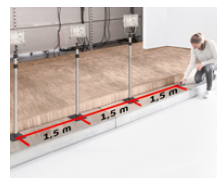

Datos logísticos

- Peso del producto	0.08 kg
- Peso bruto	0.27 kg
- Dimensiones del embalaje individual	125 mm x 50 mm x 218 mm
- Unidades por caja de exportación	10 pcs
- Peso bruto de la caja de exportación	2.98 kg
- Dimensiones de la caja de exportación	270 mm x 270 mm x 200 mm
- Cantidades por contenedor	18480 pcs | 39970 pcs | 44700 pcs
(20"/40"/40"HC)	

PITCH FUNCTION