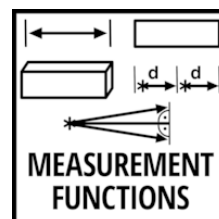

Einhell

Herramienta de medición láser

TC-LD 60 R

Número de artículo.: 2270082

Número de identificación: 21013

Código EAN: 4006825673616

El Einhell medidor de distancia láser TC-LD 60 R es una herramienta precisa para el hogar, jardín y obra. Con un rango de medición de 0,05 m a 60 m, láser de clase II y una precisión de línea de +/- 2 mm, mide exactamente distancias, superficies y volúmenes. Las funciones como la suma y resta de los valores de medición, medición continua, función de Pitágoras y el modo de replanteo ofrecen múltiples posibilidades de uso. La pantalla LCD muestra los valores medidos de forma legible en la unidad de medida seleccionada (metros, pies, pulgadas) y almacena hasta 20 resultados. El láser se puede conmutar por separado, y un apagado automático protege las pilas. Envío incl. bolsa, pero sin pilas (necesita: 2 pilas AAA de 1,5 V).

Datos técnicos

- Clase de tipo láser	II
- Desactivación automática	1 min
- Precisión de la medición	2 mm
- Rango de trabajo	0.05 m - 60 m
- Diodo láser	630 - 640 nm

Datos logísticos

- Peso del producto	0.08 kg
- Peso bruto	0.27 kg
- Dimensiones del embalaje individual	125 mm x 50 mm x 218 mm
- Unidades por caja de exportación	10 pcs
- Peso bruto de la caja de exportación	2.98 kg
- Dimensiones de la caja de exportación	270 mm x 270 mm x 200 mm
- Cantidades por contenedor	18480 pcs 39970 pcs 44700 pcs
(20"/40"/40"HC)	

PITCH FUNCTION

INDIRECT LENGTH AND HEIGHT MEASUREMENT

0.05
-
60 m

MEASUREMENT
FUNCTIONS

REFERENCE
LEVELS

20x MEMORY