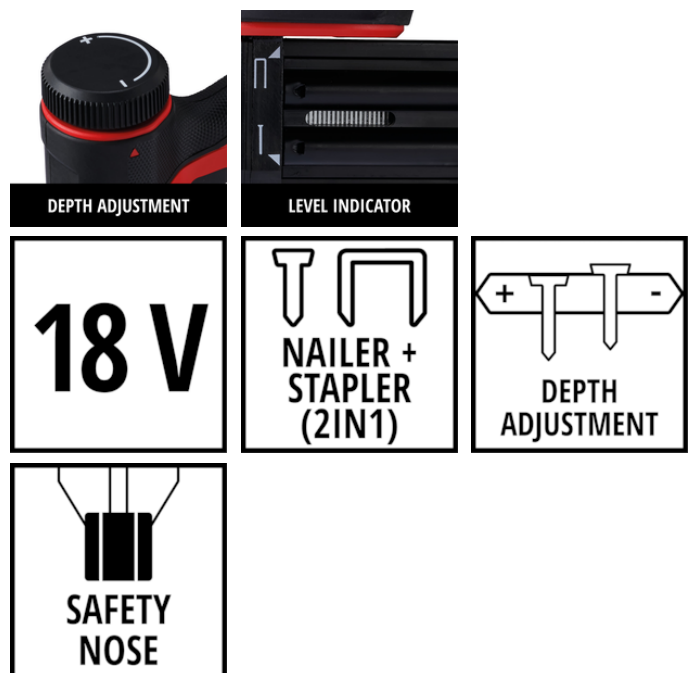

Datos logísticos

- Peso del producto 2.1 kg
- Peso bruto 3.03 kg
- Dimensiones del embalaje individual 243 mm x 93 mm x 302 mm
- Unidades por caja de exportación 4 pcs
- Peso bruto de la caja de exportación 12.5 kg
- Dimensiones de la caja de exportación 375 mm x 320 mm x 260 mm
- Cantidades por contenedor 3500 pcs | 7256 pcs | 8608 pcs (20"/40"/40"HC)