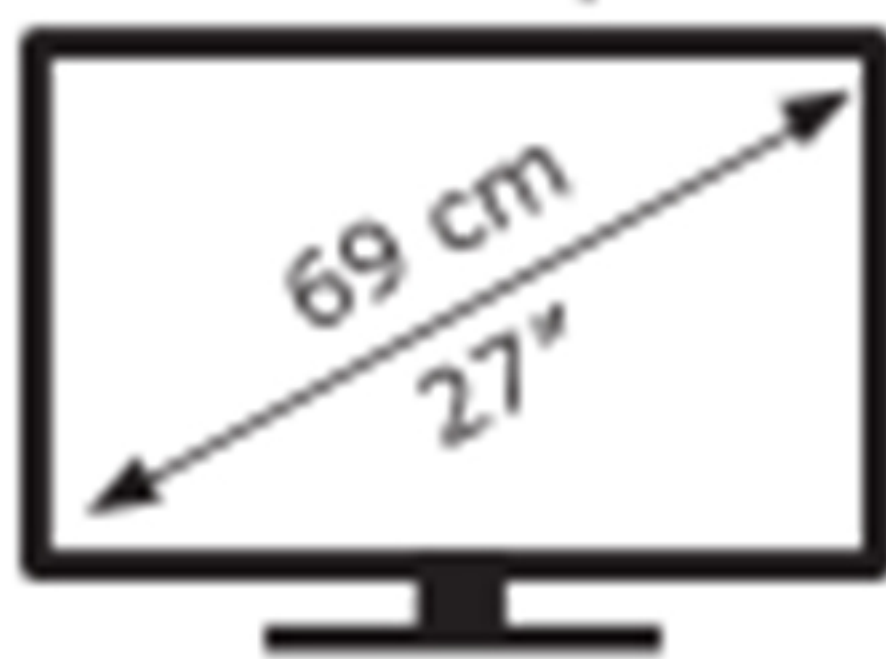

ENERG

MSI

MAG 274QRFW X32

26 kWh/1000h

ABCDEF**G**

41 kWh/1000h

2560 px

1440 px