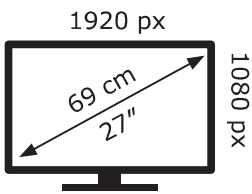

ENERGY

Lenovo

R27s(A25270FR0)

13 kWh/1000h

2019/2013