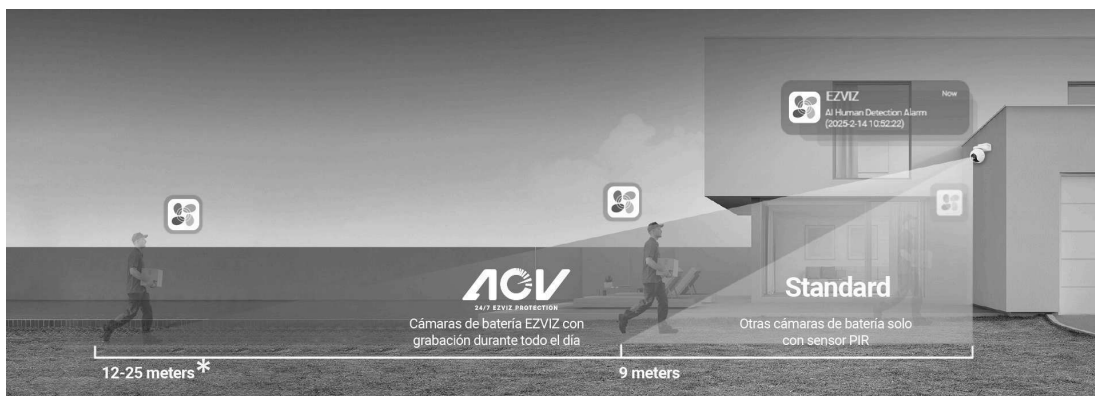

Según los resultados de las pruebas de EZVIZ Lab en condiciones estándar, cuando el modo AOV está activado, el HB90x Dual 4G puede detectar movimientos a una distancia de hasta 25 metros durante el día y hasta 12 metros durante la noche. El alcance de detección real puede variar debido a otros factores ambientales.