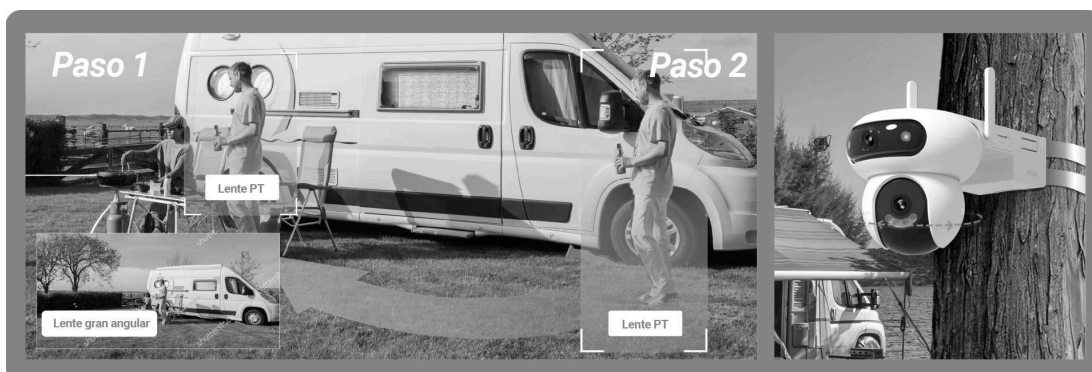

Haga clic para comprobar, con vistas ampliadas y en primer plano

Con la aplicación EZVIZ, podrá ver la imagen completa y prestar atención a los detalles importantes. Puede tocar el área de interés en el recuadro de visión gran angular para que se muestre al mismo tiempo una vista de primer plano en el lateral.

Tecnología de coacción lista para una actividad compleja

A diferencia de la mayoría de las cámaras de lente dual del mercado que solo unen las vistas de dos lentes, la HB90x Dual 4G es lo suficientemente inteligente como para completar una actividad de detección complicada involucrando dos lentes al mismo tiempo.

Paso 1: La lente superior detecta una persona en movimiento en su vista

Paso 2: La lente inferior Gira y sigue a la persona en movimiento.

La tecnología revolucionaria para la protección alimentada por batería