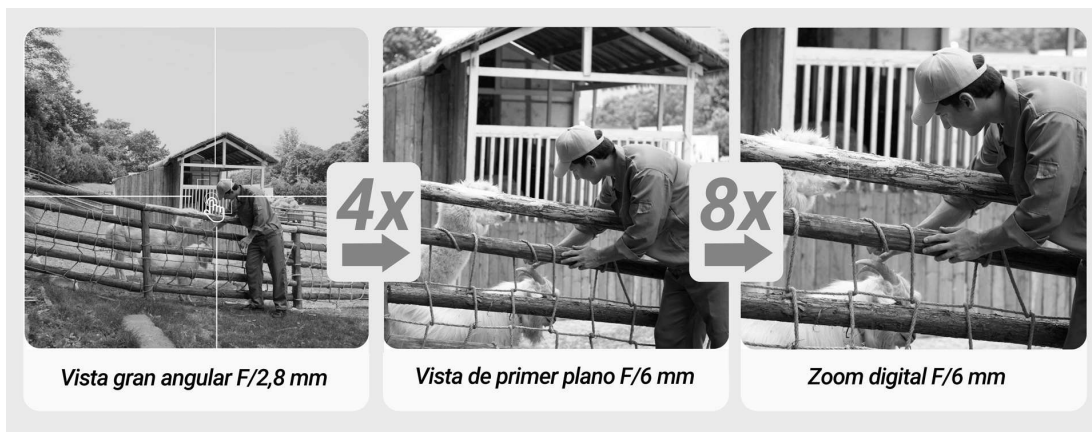

Vea todo lo que importa, desde todos los ángulos hasta cada detalle

El HB90x Dual 4G facilita vigilar más de un punto a la vez. Con dos lentes nítidas de 2K+, captura vistas amplias y detalles finos. Cada lente puede apuntar en una dirección diferente, lo que le brinda cobertura completa con un solo dispositivo.

**Lentes duales para
ver amplio y claro**

**Rotaciones dobles para
ver hacia atrás y hacia adelante.**

Toque para controlar, por separado o juntos de forma inteligente

Ya sea que esté iniciando una patrulla manual, ajustando los ángulos de visión o haciendo zoom para ver más de cerca, puede controlar fácilmente ambas lentes con solo unos pocos toques en la aplicación EZVIZ.*

**Según los resultados de las pruebas de EZVIZ Lab en condiciones estándar, cuando el modo AOV está activado, el HB90x Dual 4G puede detectar movimientos a una distancia de hasta 25 metros durante el día y hasta 12 metros durante la noche. El alcance de detección real puede variar debido a otros factores ambientales*

Haga clic para comprobar, con vistas ampliadas y en primer plano

Con la aplicación EZVIZ, podrá ver la imagen completa y prestar atención a los detalles importantes. Puede tocar el área de interés en el recuadro de visión gran angular para que se muestre al mismo tiempo una vista de primer plano en el lateral.