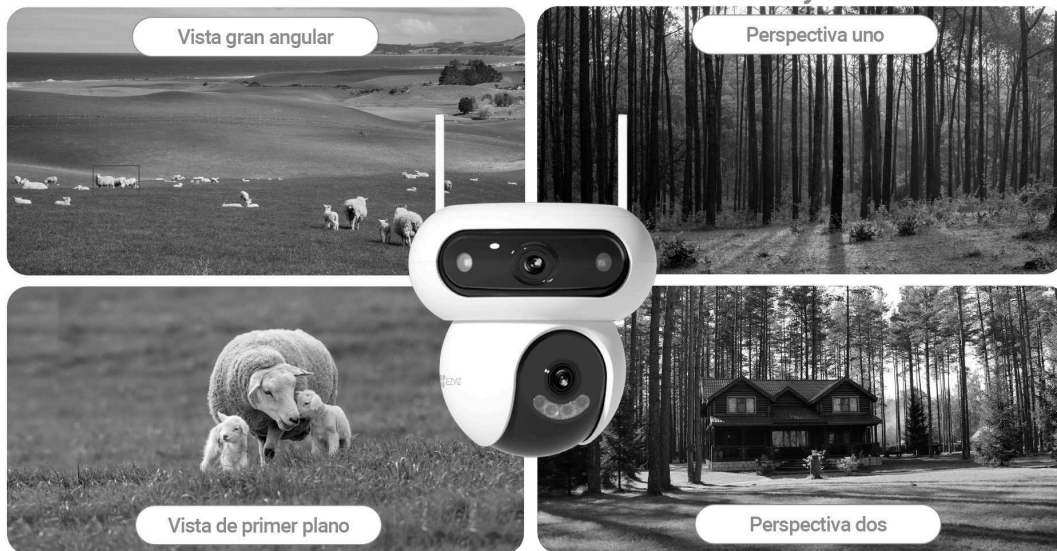

Una cámara que se adapta a cada escenario

No importa adónde te lleve la vida, esta cámara 4G te tiene cubierto. Cuando el Wi-Fi falla o se desconecta, cambia automáticamente a 4G, para que siempre estés conectado con alertas en tiempo real.

Doble inteligente en una única cámara

Equipado con la tecnología de doble lente de EZVIZ, el HB90x Dual 4G utiliza tres motores para garantizar que ambas cámaras puedan girar suavemente para reducir los puntos ciegos tanto como sea posible.

Vea todo lo que importa, desde todos los ángulos hasta cada detalle

El HB90x Dual 4G facilita vigilar más de un punto a la vez. Con dos lentes nítidas de 2K+, captura vistas amplias y detalles finos. Cada lente puede apuntar en una dirección diferente, lo que le brinda cobertura completa con un solo dispositivo.

**Lentes duales para
ver amplio y claro**

**Rotaciones dobles para
ver hacia atrás y hacia adelante.**

Toque para controlar, por separado o juntos de forma inteligente

Ya sea que esté iniciando una patrulla manual, ajustando los ángulos de visión o haciendo zoom para ver más de cerca, puede controlar fácilmente ambas lentes con solo unos pocos toques en la aplicación EZVIZ.*