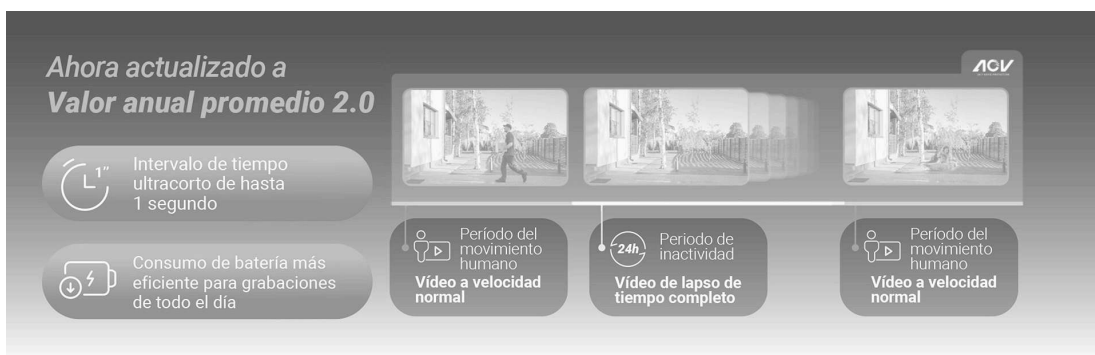

Tecnología de coacción lista para una actividad compleja

A diferencia de la mayoría de las cámaras de lente dual del mercado que solo unen las vistas de dos lentes, la HB90x Dual 4G es lo suficientemente inteligente como para completar una actividad de detección complicada involucrando dos lentes al mismo tiempo.

Paso 1: La lente superior detecta una persona en movimiento en su vista

Paso 2: La lente inferior Gira y sigue a la persona en movimiento.

La tecnología revolucionaria para la protección alimentada por batería

A diferencia de la mayoría de las cámaras con batería del mercado, que tienen problemas para detectar y grabar videos debido a la corta duración de la batería y a los sensores no inteligentes, la cámara está equipada con la innovadora tecnología AOV de EZVIZ para permitir la grabación durante todo el día y al mismo tiempo garantizar un tiempo de espera prolongado con una distancia de detección mucho mayor.

01 Siempre registros, escenas o eventos

En el modo AOV, además de los vídeos normales activados por detección, la cámara HB90x Dual 4G puede capturar imágenes a intervalos preestablecidos⁵ y procesarlas para crear un vídeo time-lapse fluido que muestra los cambios a lo largo del tiempo, incluso sin actividad. Ahora puede grabar todo el día con una cámara a batería sin necesidad de enchufarla.