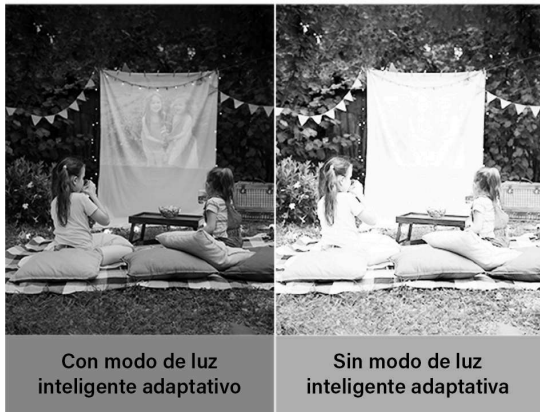

La noche ahora es brillante y colorida.

La visión nocturna borrosa y pixelada ahora es cosa del pasado. La lente mejorada con una gran apertura F1.2 captura más luz y, por lo tanto, permite una visión nocturna en color de largo alcance de hasta 35 metros.* Lo que es mejor, puede elegir entre el modo de color o el modo de infrarrojos como desee.

Datos de los resultados de las pruebas de EZVIZ Lab en condiciones estándar. Las cifras de distancia se obtienen basándose en que los cuatro focos o cuatro luces IR de la cámara están encendidos y apuntan en la misma dirección. La distancia real puede variar según el nivel de la batería y otros factores ambientales.

Calidad de imagen aún mejor por la noche, a pesar del entorno complejo

Donde quiera que instale la cámara dual HB90, esta captará los objetos circundantes para crear automáticamente una imagen nítida y con exposición uniforme, incluso en la oscuridad. Los usuarios

pueden activar la opción "Exposición de imagen equilibrada" a través de la aplicación EZVIZ en cualquier momento.

Cifrado de datos de extremo a extremo

Para área abierta

Para bordes y esquinas

Conexiones más rápidas, mayor cobertura