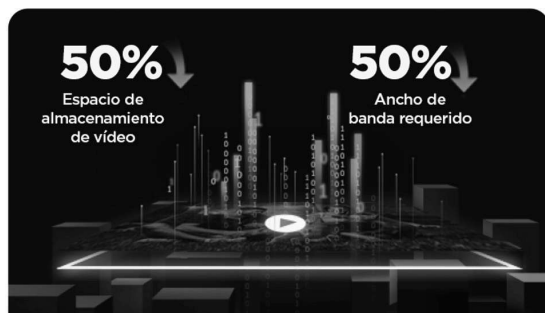

Integre y disfrute del control manos libres diciendo "Alexa" o "Hey Google".*

(*Amazon Alexa y Google Assistant no están disponibles en ciertos idiomas y países.)

Disfrute de videos H.265 para una experiencia de visualización más fluida y un almacenamiento más eficiente**

**Datos de los resultados de las pruebas de EZVIZ Lab en condiciones estándar. La eficiencia de la compresión de video variará según la frecuencia y la complejidad de la actividad capturada, así como otros factores ambientales.)