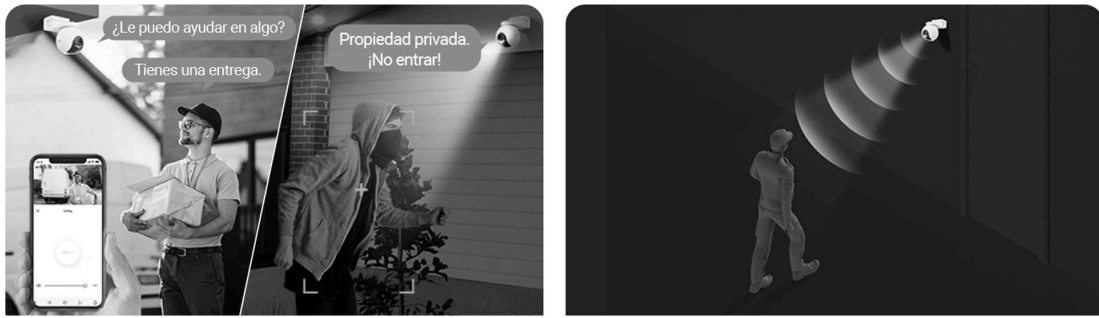

Ve la noche a todo color

Se acabaron las vistas nocturnas borrosas o apagadas. Con un objetivo mejorado y una gran apertura F1.2, la cámara captura más luz, ofreciéndote una visión nocturna nítida y colorida, incluso a distancia. También puedes elegir entre el modo de color o el modo infrarrojo, según lo que mejor te funcione.

2 luces infrarrojas | Visión nocturna en blanco y negro

2 fotos | Visión nocturna a todo color

Captura cada momento con una luz perfecta.

Dondequiera que coloque el EB8 Pro 4G, se adapta suavemente a la luz para ofrecer imágenes nítidas y equilibradas. Puede activar fácilmente la "Exposición de Imagen Equilibrada" en cualquier momento a través de la aplicación EZVIZ, independientemente del modo de visión nocturna que elija

- 1.Reduce inteligentemente el brillo para evitar la sobreexposición.
- 2.Aumenta automáticamente la ganancia de la imagen para ver detalles oscuros.

Más comodidad para diversas necesidades.

Responda instantáneamente con audio de alta calidad o mensajes pregrabados. Active la sirena y la luz para advertir y disuadir activamente en el sitio.