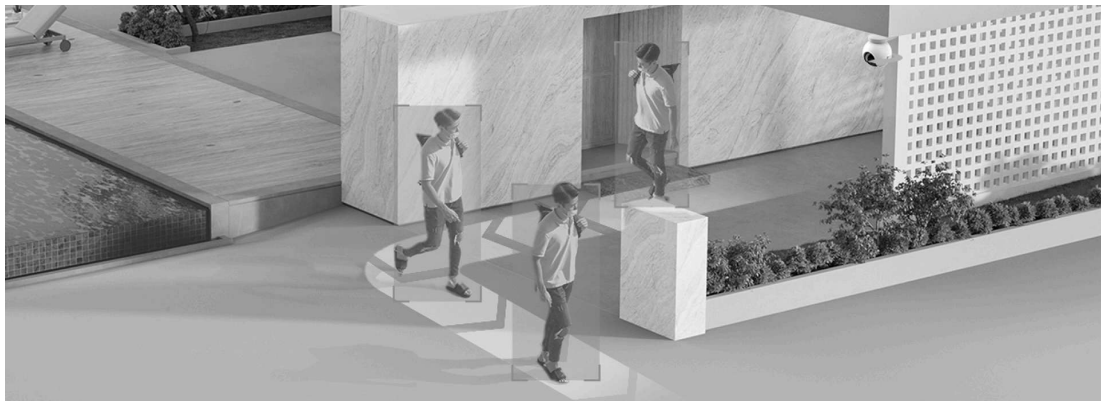

Detección de vehículos impulsada por IA

Zonas de detección personalizables

Sin cuota de suscripción

Sigue cada acción para una actividad completa

El EB8 Pro 4G se fija automáticamente y sigue a una persona en movimiento, capturando su trayectoria completa para tener una visión clara de lo que está sucediendo.