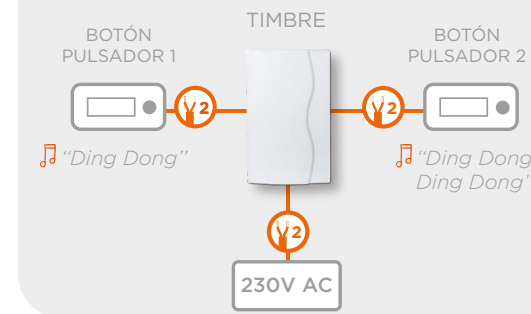

## Timbre con cable

entrada doble

2 entradas - 2 timbres distintos

Alimentación 230V 50Hz

(transformador 8V integrado)

Dimensiones : 105 x 170 x 49 mm

Uso interior

Nos gustan

2 cables

2 melodías

transformador  
8V integrado

### instalación

MecaBell DUO