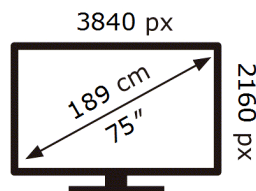

**ENERG**

**Samsung**

TU75U8075HU

**129** kWh/1000h

ABCDEF **G**

**228** kWh/1000h

2019/2013