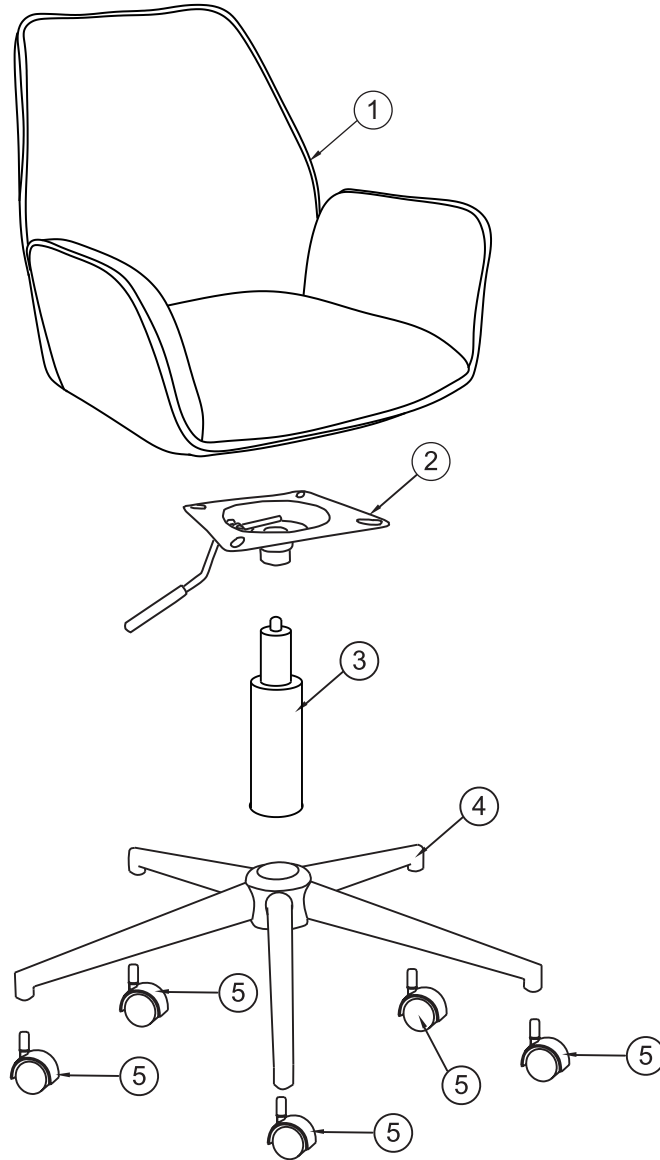

Amelia desk chair
Amelia silla de escritorio
Amelia cadeira de escritório

Assembly instructions
Instrucciones de montaje
Manual de montage

Composition: Metal, plywood, foam, fabric

Composición: Estructura de acero y tapizada en tejido color gris

Composição: Estrutura em aço e forrado em tecido de cor cinzento

			✓
①	1	575x595x510	
②	1	270x170x55	
③	1	Φ50x280-400	
④	1	Φ640x110	
⑤	5	60x55x83	

A x 4	B x 4	C x 1
		
M6x20 mm	Ø6/Ø18 mm	5 mm

1

2

3

A x 4	B x 4	C x 1
		
M6x20 mm	Ø6/Ø18 mm	5 mm