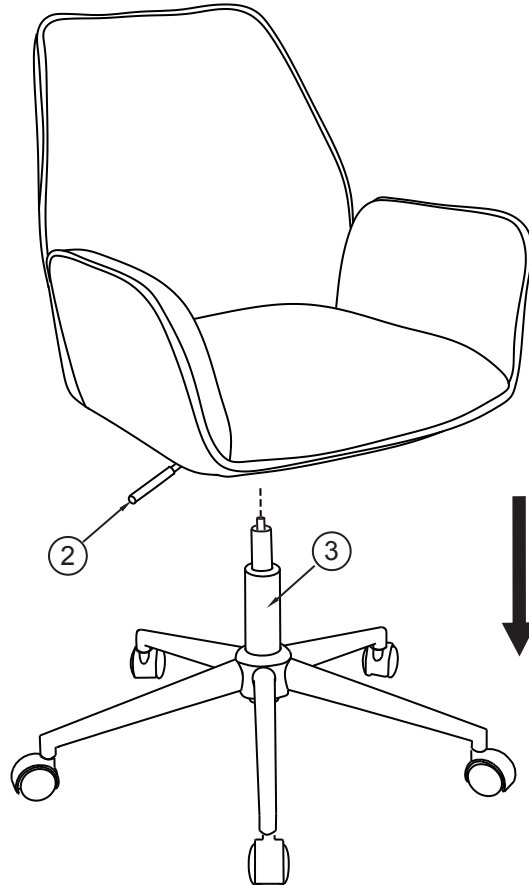

3

A x 4	B x 4	C x 1
M6x20 mm	Ø6/Ø18 mm	5 mm

4