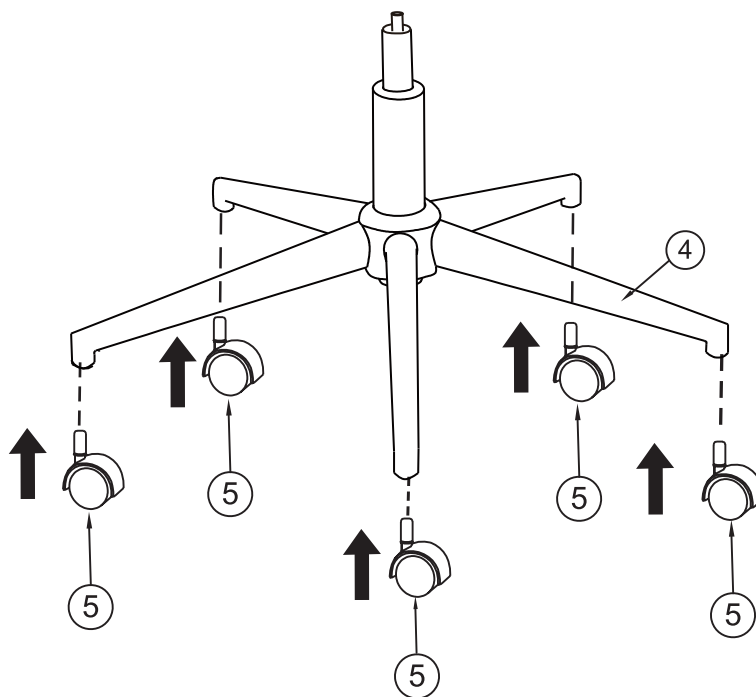

Amelia desk chair
Amelia silla de escritorio
Amelia cadeira de escritório

Assembly instructions
Instrucciones de montaje
Manual de montage

Composition: Metal, plywood, foam, fabric

Composición: Estructura de acero y tapizada en tejido color gris

Composição: Estrutura em aço e forrado em tecido de cor cinzento

			✓
①	1	575x595x510	
②	1	270x170x55	
③	1	Φ50x280-400	
④	1	Φ640x110	
⑤	5	60x55x83	

A x 4	B x 4	C x 1
		
M6x20 mm	Ø6/Ø18 mm	5 mm

1

2

3

A x 4	B x 4	C x 1
		
M6x20 mm	Ø6/Ø18 mm	5 mm