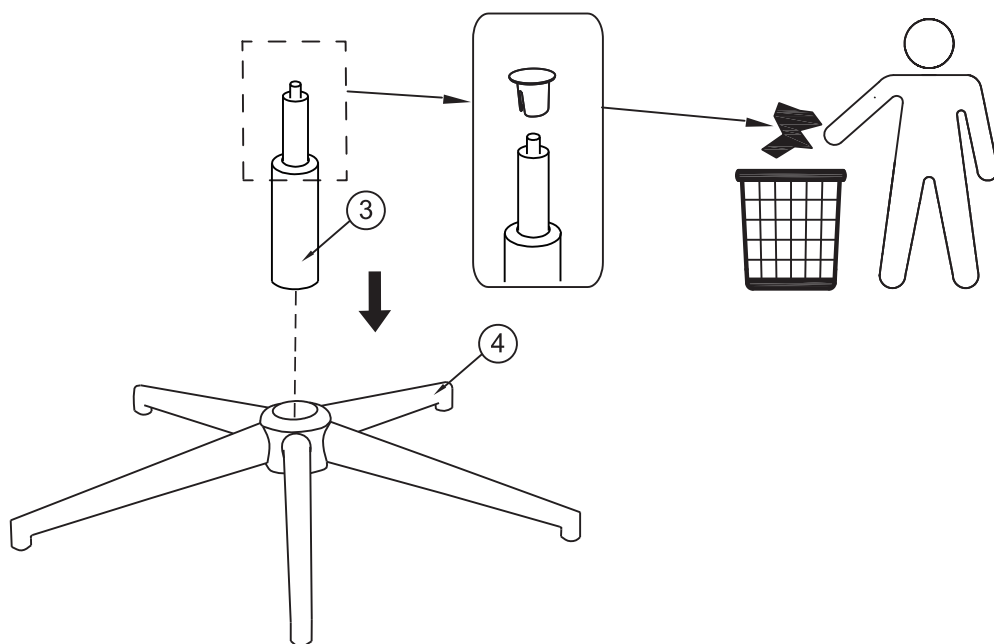

Amelia desk chair
Amelia silla de escritorio
Amelia cadeira de escritório

Assembly instructions
Instrucciones de montaje
Manual de montage

Composition: Metal, plywood, foam, fabric

Composición: Estructura de acero y tapizada en tejido color gris

Composição: Estrutura em aço e forrado em tecido de cor cinzento

			✓
①	1	575x595x510	
②	1	270x170x55	
③	1	Φ50x280-400	
④	1	Φ640x110	
⑤	5	60x55x83	

A x 4	B x 4	C x 1
		
M6x20 mm	Ø6/Ø18 mm	5 mm

1

2

3

A x 4	B x 4	C x 1
		
M6x20 mm	Ø6/Ø18 mm	5 mm