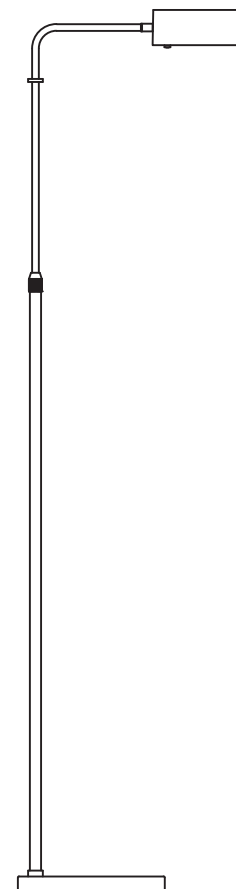

El cable flexible o cordón exterior de esta luminaria no puede sustituirse: en el caso de que esté dañado la luminaria debe destruirse.

Cuando sea el momento de desechar el producto, por favor considere el impacto medioambiental y llévelo a un punto adecuado para reciclar. Los plásticos y metales utilizados en la construcción de este aparato pueden ser separados para permitir su reciclaje. Pregunte a su centro más cercano para más detalles. Todos nosotros podemos participar en la protección del medio ambiente.

O cabo flexível ou cordão exterior desta luminaria não pode se substituir: no caso de que esteja danificado a luminaria deve se destruir.

Quando for necessário eliminar o produto, por favor considere o impacto ambiental e leve-o a um ecoponto adequado para reciclar. Os plásticos e metais utilizados na construção deste equipamento podem ser separados para permitir a sua reciclagem. Pergunte no centro de reciclagem que lhe está mais próximo, para mais detalhes. Todos nós podemos participar na proteção do meio ambiente.

The external flexible cable or cord of this luminaire cannot be replaced; if the cord is damaged, the luminaire shall be destroyed.

When the time comes to eliminate this product, please consider the environmental impact and take it to recognised recycling facility instead of disposing it with general household waste. Take the equipment to a waste disposal site. Plastic and metal parts that are used in the construction of this appliance can be separated into pure grade which allow recycling. Ask to your service centre for details. Everyone of us can participate on the environmental protection.

El Corte Inglés S.A.

Hermosilla 112, 28009 Madrid
España / Espanha / Spain. NIF: A-28017895
Fabricado en China/ na China / Made in China
clientes@elcorteingles.es

El Corte Inglés

LÁMPARA DE PIE VERNE

MOD: GY11666
REF: 67000831