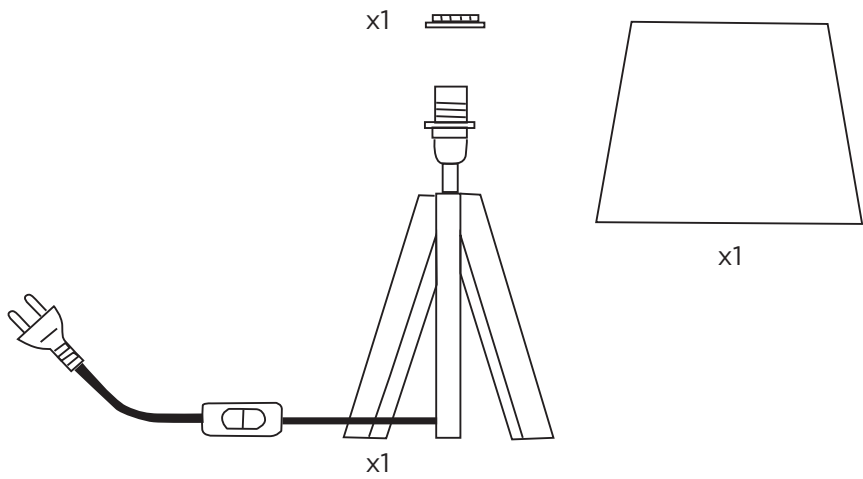

No incluida / Não incluida
Not included