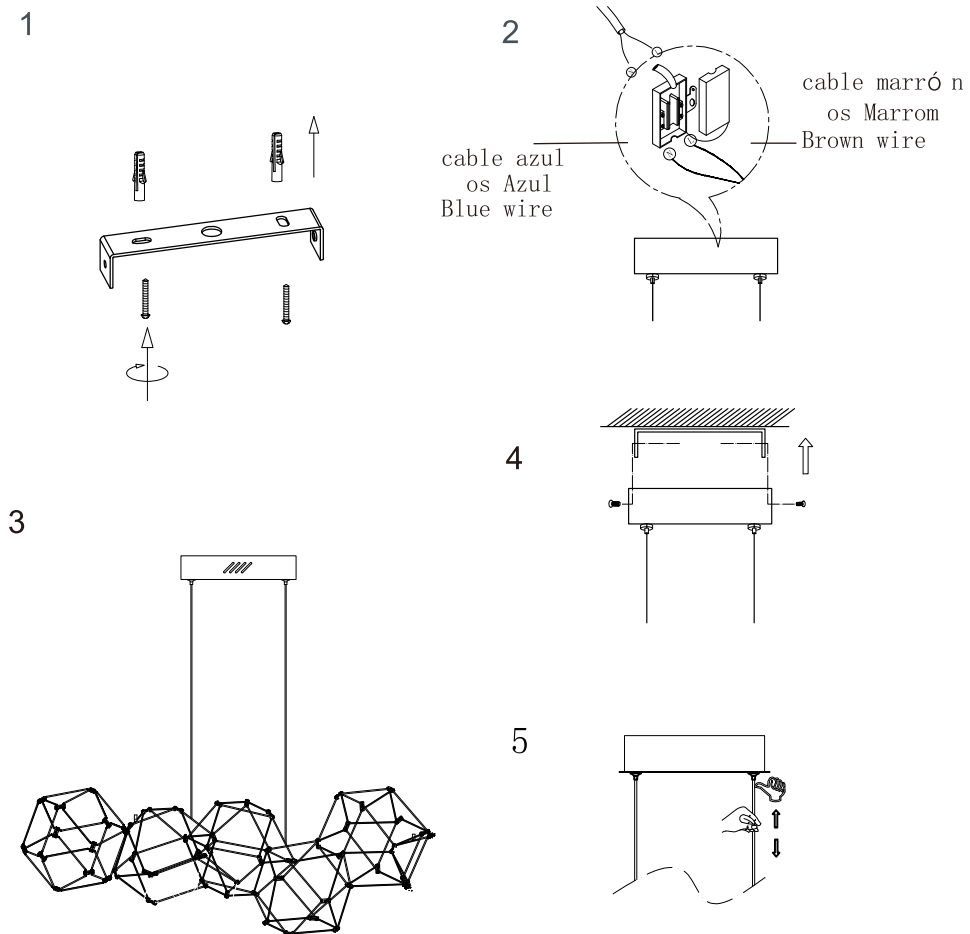

IP20

LÁMPARA DE TECHO MISURI

MOD:MD18001068-5A

REF:35004402

Installation shall be made by a technician following national rules. The light source of this luminaire is not replaceable; when the light source reaches the end of its life, the entire luminaire shall be replaced.

La instalación será realizada por un técnico de conformidad con las normas nacionales. La fuente de luz de esta luminaria es no reemplazable; cuando la fuente de luz alcance el final de su vida, se debe sustituir la luminaria completa.