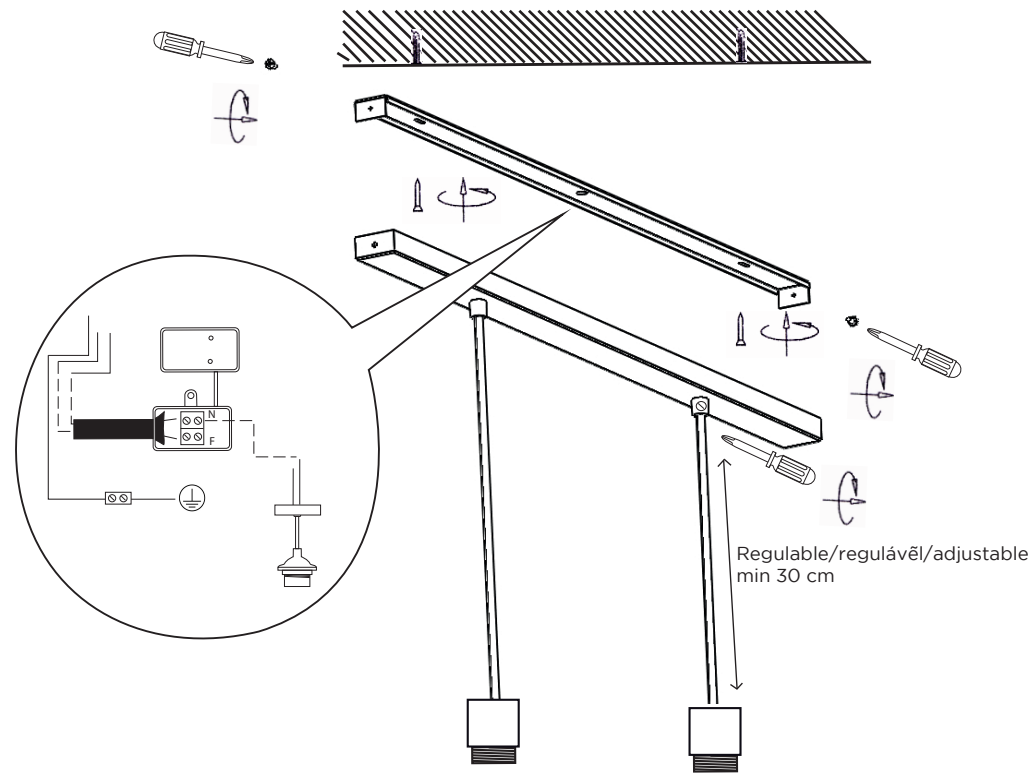

No incluida / Não inclusa
Not included