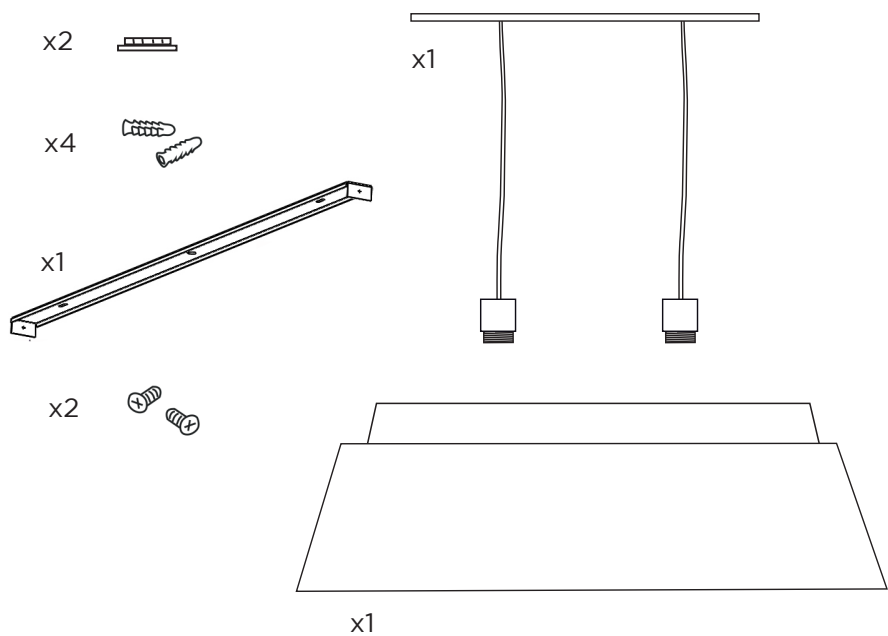

No incluida / Não inclusa
Not included