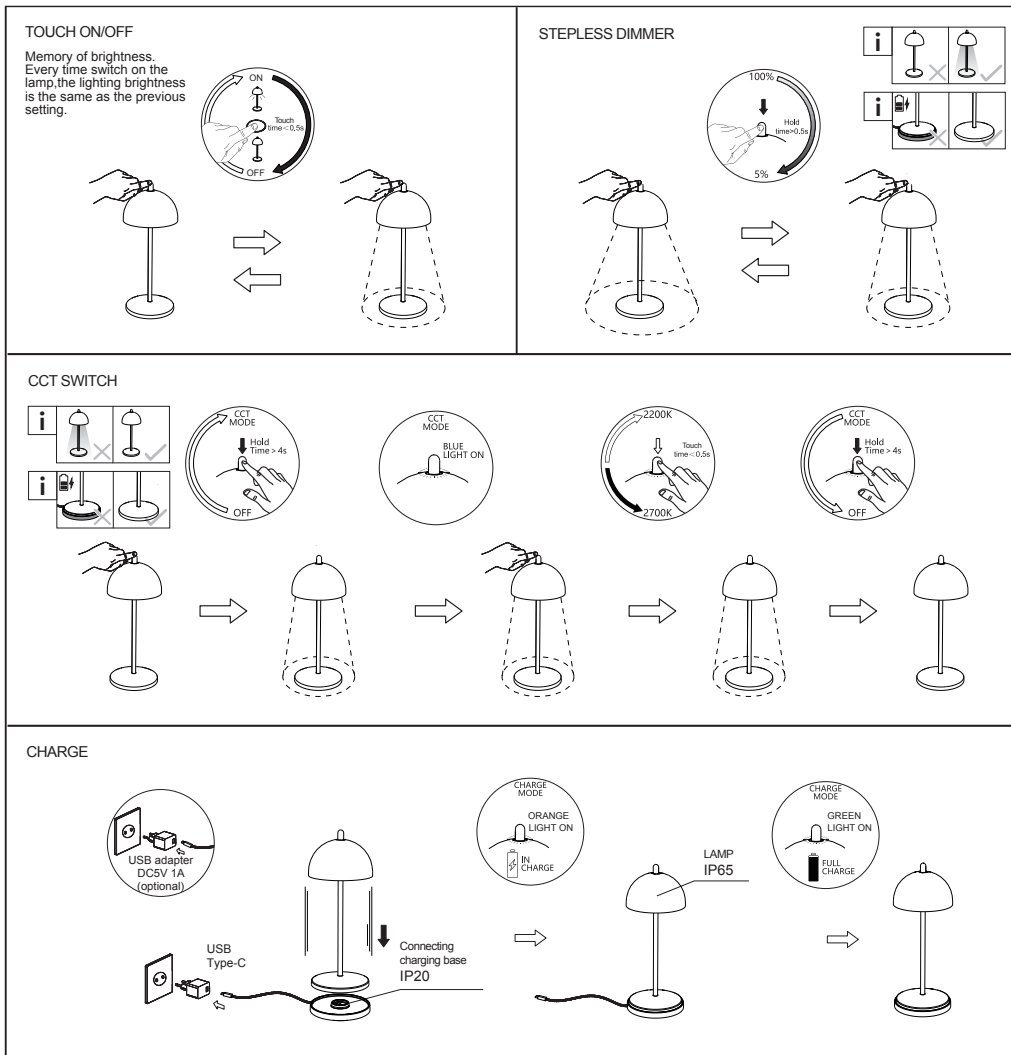

Ningbo Hongyuan Electronic Technology Co., Ltd.
HY 903050 3000mAh
Made in Ningbo, China
52G
3.7V 3000mAh 11.1Wh
0%Pb, 0%Hg, 0%Cd
Extinguishing Media : Dry chemical, CO 2 .
LiNi_xCoyMn_{1-x-y}O₂ 25-35%, LiMn₂O₄ 10-15%, C 20-25%, Al 3-7%, LiPF₆ 2-6%, Cu 8-10%.

Advertencia:

1. Lea las siguientes advertencias y sígalas de forma estricta antes de utilizar el producto.
1. La bombilla de esta lámpara no se puede sustituir. Cuando esta alcance el final de su vida útil, necesario reemplazar la lámpara completa.
  2. Cuando vaya a ajustar el ángulo de incidencia de la luz, evite tocar la bombilla (o el cristal protector) con la mano o la piel utilizando la manija dispuesta para tal fin.
  3. Este aparato se puede usar al aire libre.
  4. No ponga ningún tipo de cubierta sobre la bombilla (incluida la pantalla) si esta está encendida, ya que esto provocaría pérdida de iluminación y concentración del calor.
  5. Apague el interruptor cuando no haya nadie cerca.
  6. No encienda la luz cuando cargue.
  7. Si no viene especificado en la etiqueta, la distancia de incidencia mínima de la luz es de 0,3m.

Eliminación

Quando sea el momento de desechar el producto, por favor considere el impacto medioambiental y llévelo a un punto adecuado para reciclar. Los plásticos y metales utilizados en la construcción de este aparato pueden ser separados para permitir su reciclaje. Pregunte a su centro más cercano para más detalles. Todos nosotros podemos participar en la protección del medio ambiente.

Cuidado:

1. Leia com atenção estes avisos e siga-os por completo antes da utilização.
1. A lâmpada desta luminária não é substituível. No fim da vida útil da lâmpada deve ser substituído a luminária completa.
  2. Evite o contacto directo entre a lâmpada (ou vidro de protecção) e a mão ou a pele quando ajustar o ângulo de irradiação.
  3. Este aparelho pode ser usado ao ar livre.
  4. Não coloque qualquer cobertura em cima da lâmpada (incluindo o abajur) durante a utilização. Isso evita a iluminação e disseminação do calor.
  5. Desligue o interruptor quando não estiverem pessoas por perto.
  6. Não ligue a luz durante o carregamento.
  7. A distância mínima de irradiação é de 0,3m, caso não seja declarado na placa das especificações.

Eliminación

Quando for necessário eliminar o produto, por favor considere o impacto ambiental e leve-o a um ecoponto adequado para reciclar. Os plásticos e metais utilizados na construção deste equipamento podem ser separados para permitir a sua reciclagem. Pergunte no centro de reciclagem que lhe está mais próximo, para mais detalhes. Todos nós podemos participar na protecção do meio ambiente.

Caution: