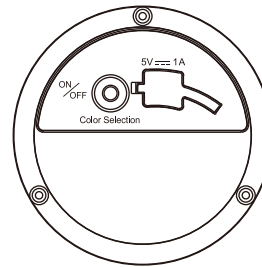

Ligue e desligue o seu candeeiro de mesa LED

Pressione e segure o botão ON/OFF por aprox 2-3 segundos para ligar ou desligar a luz
Clique em ON/OFF + interruptor de seleção de cores para alterar as cores