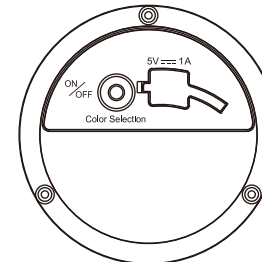

Turn your LED Table Lamp On and Off

Press and hold the ON/OFF switch for approx 2-3 seconds to turn the light on or off
Click ON/OFF + color selection switch to change the colors