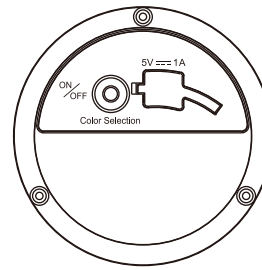

Enciende y apaga tu lámpara de mesa LED

Mantenga pulsado el interruptor ON/OFF durante aprox. 2-3 segundos para encender o apagar la luz.
Haga clic en ON/OFF + interruptor de selección de color para cambiar los