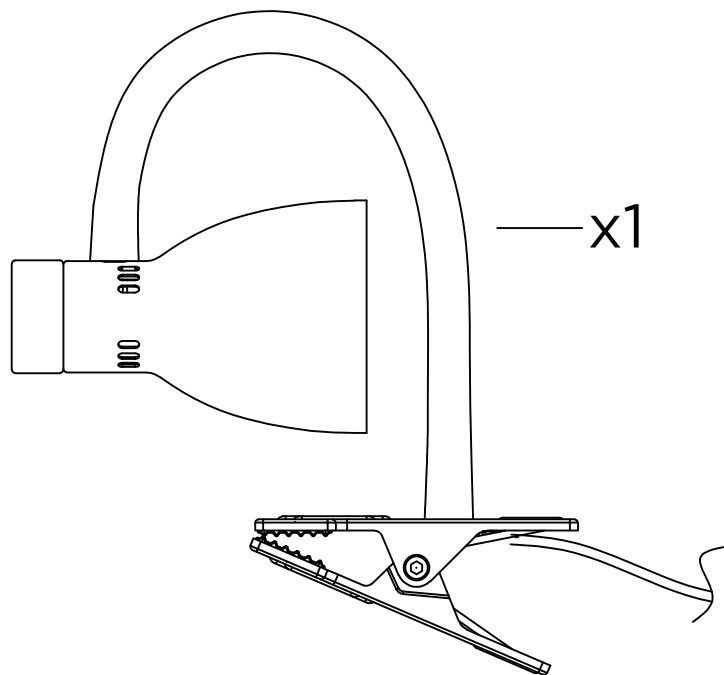

O cabo flexível ou cordão exterior desta luminaria não pode se substituir: no caso de que esteja danificado a iluminaria deve se destruir.

Quando for necessário eliminar o produto, por favor considere o impacto ambiental e leve-o a um ecoponto adequado para reciclar. Os plásticos e metais utilizados na construção deste equipamento podem ser separados para permitir a sua reciclagem. Pergunte no centro de reciclagem que lhe está mais próximo, para mais detalhes. Todos nós podemos participar na proteção do meio ambiente.

The external flexible cable or cord of this luminaire cannot be replaced; if the cord is damaged, the luminaire shall be destroyed.

When the time comes to eliminate this product, please consider the environmental impact and take it to recognised recycling facility instead of disposing it with general household waste. Take the equipment to a waste disposal site. Plastic and metal parts that are used in the construction of this appliance can be separated into pure grade which allow recycling. Ask to your service centre for details. Everyone of us can participate on the environmental protection.

El Corte Inglés

FLEXO  
DE MESA  
CLIP

MOD: GY2851  
REF:02002231  
02002306  
02002314

x1

x1

Este producto contiene una fuente luminosa de la clase de eficiencia energética "D"  
La fuente de luz de esta luminaria es no reemplazable; cuando la fuente de luz alcance el final de su vida, se debe sustituir la luminaria completa.  
No es adecuado para montar en material tubular.